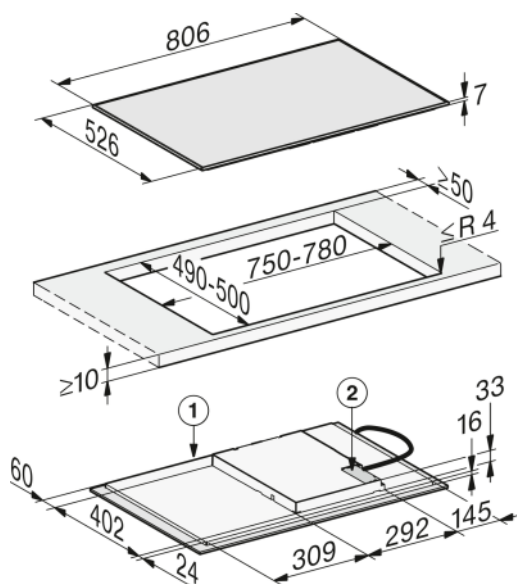

TABLE DE CUISSON KM 7373 FR

Informations logistiques

Code EAN : 4002516758747
 Code SAP : 12425210
 Dim. nettes (HxLxP) : 55 x 806 x 526 mm
 Dim. brutes (HxLxP) : 129 x 930 x 648 mm
 Poids brut : 12,40 kg / Poids net : 10,50 kg
 Dim. palette (HxLxP) : x80x120 cm
 Lieu de fabrication : Allemagne
 Code douanier : 85166050
 Alimentation électrique : 220/240 V - 50 Hz

Disponible janvier 2024

Durée de disponibilité des pièces détachées : 15 ans

Table de cuisson à induction largeur 80,6 cm

Cadre fin et plat en inox - Encastrement standard

Commandes sensibles ComfortSelect - Affichage ambré
 Verre vitrocéramique noir, sérigraphie gris basalte

4 zones de cuisson dont 1 FlexZone
 9 à 17 puissances programmables
 FlexZone: 210 - 420mm, max. 3000 W, puissance max. Booster: 3700 W
 Zone avant gauche : Ø 110 - 220 mm, max. 2300 W, Puissance max. Booster : 3000 W
 Zone arrière gauche : Ø 90 - 160 mm, max. 1400 W, Puissance max. Booster : 1850 W
 Zone arrière droite : Ø 110 x 210 mm, max. 2100 W, Puissance max. Booster : 3000 W
 Zone avant droite : Ø 110 - 210 mm, max. 2100 W, Puissance max. Booster 3000 W