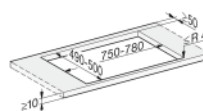

4 zones de cuisson dont 1 FlexZone
 9 à 17 puissances programmables
 FlexZone: 210 - 420mm, max. 3000 W, puissance max. Booster: 3700 W
 Zone avant gauche : Ø 110 - 220 mm, max. 2300 W, Puissance max. Booster : 3000 W
 Zone arrière gauche : Ø 90 - 160 mm, max. 1400 W, Puissance max. Booster : 1850 W
 Zone arrière droite : Ø 110 x 210 mm, max. 2100 W, Puissance max. Booster : 3000 W
 Zone avant droite : Ø 110 - 210 mm, max. 2100 W, Puissance max. Booster 3000 W

7 niveaux de sécurité

Fonction connectée: Con@ctivity 3.0, WifiConn@ct, Miele@Home

Encastrement 75/80 x 49/50 cm
 Branchement monophasé – Puissance 7,3 kW

Bandeau de Commande

Des dimensions d'encastrement plus flexibles. Offrant une plus grande adaptabilité pour vos cuisines.