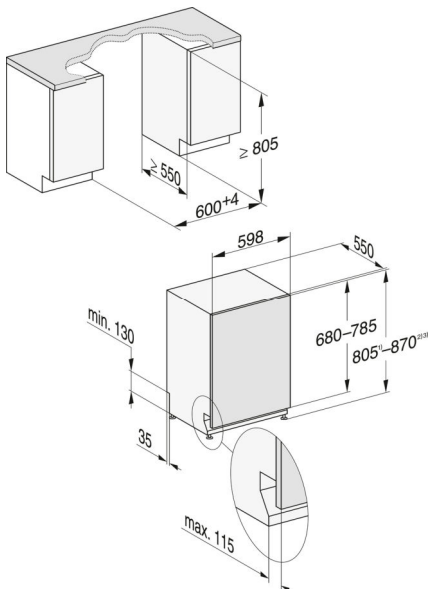

Informations logistiques

Code EAN : 4002516763239

Code SAP : 12470040

Dim. Nettes (HxLxP) : 805 x 598 x 550 mm

Dim brutes (HxLxP) : 970 x 670 x 690 mm

Poids brut : 56 kg / Poids net : 47 kg

Lieu de fabrication : République Tchèque

Code douanier : 84221100

Alimentation électrique : 230 V - 50 Hz

Durée de disponibilité des pièces détachées : 15 ans