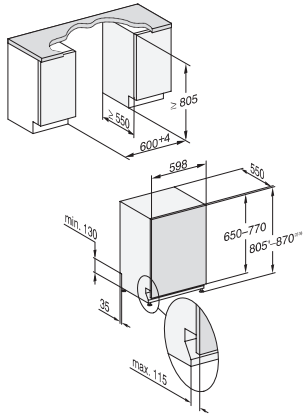

G 7191 SCVi AD 125 Ed.

Lave-vaisselle totalement intégrable

avec dosage automatique grâce à AutoDos avec PowerDisk intégré.

G7000, fully integrated dishwasher, 60cm (installation drawing)