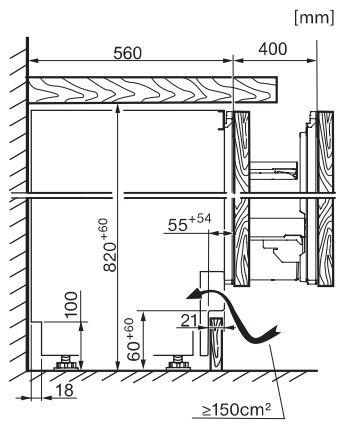

KU7030D, Built-under, side view (installation drawings)