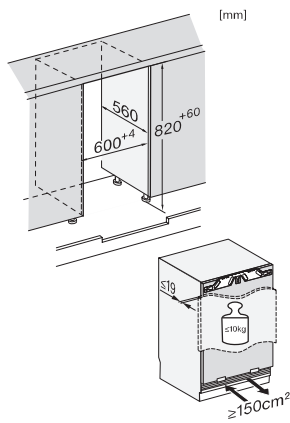

KU 7030 D

Réfrigérateur sous-encastable

avec éclairage LED, DynaCool et ComfortClean dans un design compact.

KU7030D, Built-under, Einbauskizze, Nischenmaß (installation drawings)