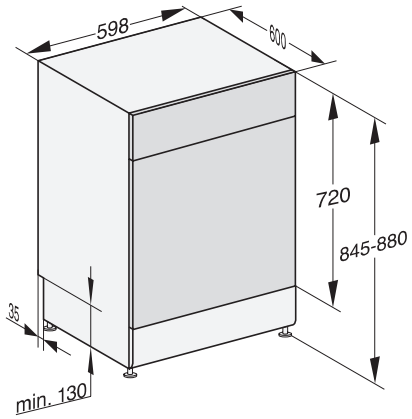

G 7132 SC AutoDos
Lave-vaisselle posable
avec dosage automatique grâce à AutoDos avec PowerDisk intégré.

G7000, free standing dishwasher, 60cm (installation drawing)