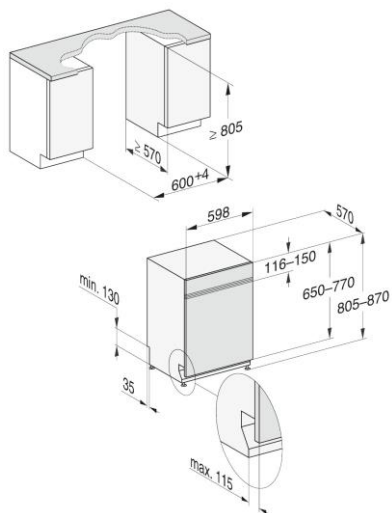

LAVE-VAISSELLE INTEGRABLE G 5410 Sci

Caractéristiques

Coloris Blanc

Tiroir a couverts 3D MultiFlex - 14 couverts

Paniers Comfort

Classe énergétique B

44 dB(A) (classe de perception : B)

5 programmes (ECO, Automatic 45-65°C, QuickPowerWash 65°C, Intensif 75°, Fragile 45°C)

Options de lavage : Séchage +, Quick, Extra propre

Fonction séchage AutoOpen

SensorDry : Séchage adapté à la charge et à la température ambiante

Affichage du temps restant

Affichage LED blanc

Technologie EcoPower

Conso d'énergie pour 100 cycles: 64 kWh

Conso d'eau pour un cycle Eco : 8,4 L (à partir de 6L en Auto)

Verrouillage Sécurité enfants

Raccordement eau chaude et eau froide

Aquasécurité: protection absolue contre les fuites d'eau

Compatible avec toutes les plinthes basses (3,5cm et plus)

Informations logistiques

Code EAN : 12652660

Code SAP : 4002516833529

Dim. Nettes (HxLxP) : 805 x 598 x 570 mm

Dim brutes (HxLxP) : 970 x 670 x 690 mm

Poids brut : 52,5 kg / Poids net : 43,7 kg

Lieu de fabrication : République tchèque

Code douanier : 84221100

Alimentation électrique : 230 V - 50 Hz

Durée de disponibilité des pièces détachées : 15 ans

Bandeau de commande

Les avantages Miele

Avec le programme QuickPowerWash, obtenez les meilleurs résultats de nettoyage et de séchage (classe d'efficacité A) en 58 minutes seulement..

Flexibilité maximale avec le tiroir à couverts 3D MultiFlex breveté, réglable en hauteur et coulissant pour laisser de la place aux ustensiles volumineux et aux verres à vin, et qui permet désormais de placer de petits éléments tels que des tasses à café.

Fonction AutoOpen: la porte du lave-vaisselle s'ouvre automatiquement à la fin du programme de lavage, pour un séchage encore plus économique et efficace.