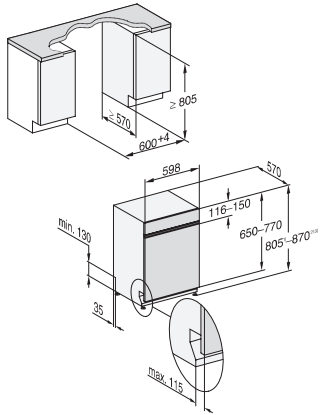

G 5412 SCi Active Plus
Lave-vaisselle intégré
pour un séchage optimal grâce au séchage AutoOpen.

G7000, integrated dishwasher, 60cm (installation drawing)