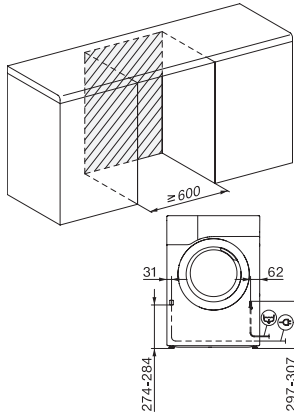

TCA520WP 8kg Active
Sèche-linge pompe à chaleur T1 :
8 kg | EasyControl | EcoSpeed | Technologie EcoDry | FragranceDos

T1 installation drawing, slanted facia or straight facia, measures in mm