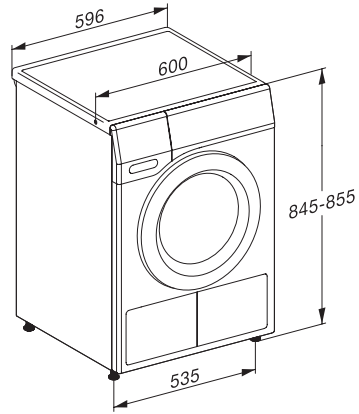

T1 drawing, slanted facia or straight facia, measures in mm