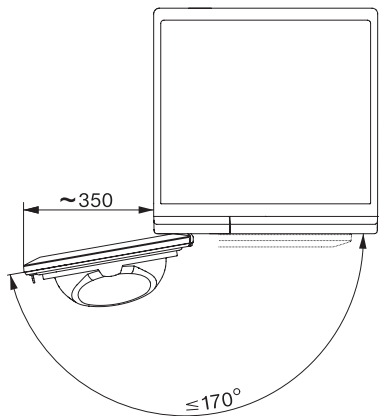

Entretien facile	•
Linge délicat	•
Chemises	•
Finish laine	•
Programme Express	•
Jeans	•
Imperméabilisation	•
Défroissage	•
Draps	•
Air chaud/DryFresh	•
Options de séchage	
Rotation infroissable	•
Séchage doux plus	•
Signal sonore	•
Qualité	
Aubes souples	•
Sécurité	
Code PIN	•
Affichage « Vider réservoir »	•
Affichage « Nettoyer filtres »	•
Interface optique	•
Caractéristiques techniques	
Dimensions en mm (largeur)	596
Dimensions en mm (hauteur)	850
Dimensions en mm (profondeur)	640
Profondeur de l'appareil porte ouverte en mm	1054
Poids en kg	52
Puissance totale de raccordement en kW	1,10
Tension en V	220-240
Protection par fusible en A	10
Fréquence en Hz	50
Longueur du câble d'alimentation électrique en m	2,0
Fermeture hermétique	•
Type de réfrigérant	R290
Quantité de fluide frigorigène en kg	0,14
Potentiel de réchauffement global de produit frigorigène en CO ₂ e	3
Potentiel de réchauffement global de l'appareil en CO ₂ e	0,42
Remplacer l'ampoule	Service après-vente
Accessoires fournis	
Flacon de parfum	•
Bon pour un second flacon de parfum	•

TCA520WP 8kg Active
Sèche-linge pompe à chaleur T1 :
8 kg | EasyControl | EcoSpeed | Technologie EcoDry | FragranceDos

T1 installation drawing, slanted facia or straight facia, measures in mm

T1 drawing, slanted facia or straight facia, measures in mm

T1 drawing, slanted facia or straight facia, without porthole, measures in mm

T1 drawing, slanted facia or straight facia, measures in mm