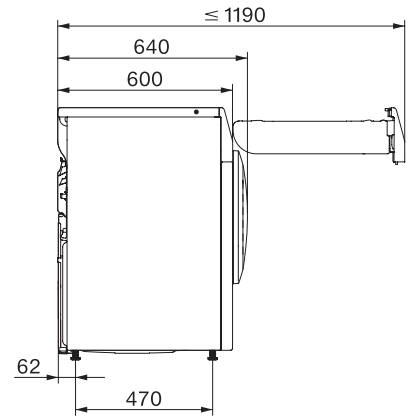

Entretien facile	•
Linge délicat	•
Chemises	•
Finish laine	•
Programme Express	•
Jeans	•
Imperméabilisation	•
Défroissage	•
Draps	•
Air chaud/DryFresh	•
Options de séchage	
Rotation infroissable	•
Séchage doux plus	•
Signal sonore	•
Qualité	
Aubes souples	•
Sécurité	
Code PIN	•
Affichage « Vider réservoir »	•
Affichage « Nettoyer filtres »	•
Interface optique	•
Caractéristiques techniques	
Dimensions en mm (largeur)	596
Dimensions en mm (hauteur)	850
Dimensions en mm (profondeur)	640
Profondeur de l'appareil porte ouverte en mm	1054
Poids en kg	52
Puissance totale de raccordement en kW	1,10
Tension en V	220-240
Protection par fusible en A	10
Fréquence en Hz	50
Longueur du câble d'alimentation électrique en m	2,0
Fermeture hermétique	•
Type de réfrigérant	R290
Quantité de fluide frigorigène en kg	0,14
Potentiel de réchauffement global de produit frigorigène en CO ₂ e	3
Potentiel de réchauffement global de l'appareil en CO ₂ e	0,42
Remplacer l'ampoule	Service après-vente
Accessoires fournis	
Flacon de parfum	•
Bon pour un second flacon de parfum	•

TCA520WP 8kg Active
Sèche-linge pompe à chaleur T1 :
8 kg | EasyControl | EcoSpeed | Technologie EcoDry | FragranceDos

T1 installation drawing, slanted facia or straight facia, measures in mm

T1 drawing, slanted facia or straight facia, measures in mm

T1 drawing, slanted facia or straight facia, without porthole, measures in mm

T1 drawing, slanted facia or straight facia, measures in mm