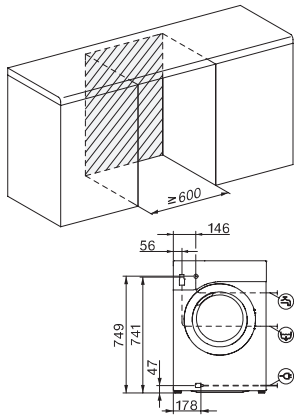

WCA120 WCS 8kg Active

Lave-linge à chargement frontal W1 :

A -10 %* | 8 kg | 1400 tr/min | CapDosing | Tambour Hydrogliss | AddLoad

W1 installation drawing, slanted facia or straight facia, measures in mm