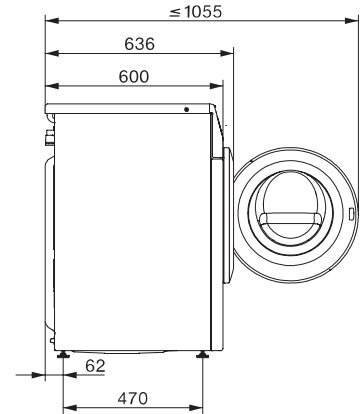

Code EAN: 4002516875024 / Numéro de matériel: 12738370 /

Ancien Numéro de matériel: 11CA1201F

Moteur ProfiEco	•
Programmes de lavage	
Coton	•
Coton avec Prélavage	•
Entretien facile	•
Linge délicat	•
Laine (lavage à la main)	•
Programme Express 20	•
Textiles foncés/Jeans	•
Textiles modernes	•
Imperméabilisation	•
Rinçage seul/Amidonage	•
Vidange/essorage	•
ECO 40–60	•
Options de lavage	
Court	•
Trempage	•
Hydro plus	•
Rinçage supplémentaire	•
Sécurité	
Système anti-fuites	Watercontrol-System
Sécurité enfants	•
Code PIN	•
Interface optique	•
Caractéristiques techniques	
Dimensions en mm (largeur)	596
Dimensions en mm (hauteur)	850
Dimensions en mm (profondeur)	636
Profondeur de l'appareil porte ouverte en mm	1054
Profondeur de l'appareil sans porte (pour encastrement) en mm	600
Poids en kg	80
Puissance totale de raccordement en kW	2,10-2,40
Tension en V	220-240
Protection par fusible en A	10
Fréquence en Hz	50
Longueur du tuyau d'arrivée d'eau en m	1,60
Longueur du tuyau d'évacuation d'eau en m	1,50
Longueur du câble d'alimentation électrique en m	2

WCA120 WCS 8kg Active

Lave-linge à chargement frontal W1 :

A -10 %* | 8 kg | 1400 tr/min | CapDosing | Tambour Hydrogliss | AddLoad

W1 installation drawing, slanted facia or straight facia, measures in mm

W1 drawing, slanted facia or straight facia, measures in mm

W1 drawing, slanted facia or straight facia, measures in mm

W1 drawing, slanted facia or straight facia, measures in mm