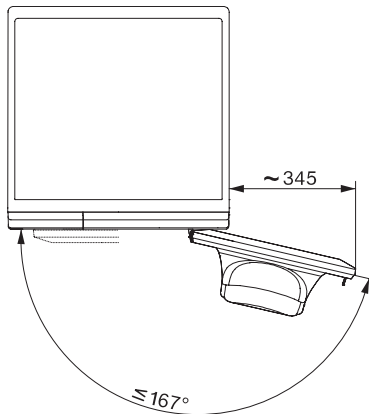

Code EAN: 4002516875024 / Numéro de matériel: 12738370 /

Ancien Numéro de matériel: 11CA1201F

Moteur ProfiEco	•
Programmes de lavage	
Coton	•
Coton avec Prélavage	•
Entretien facile	•
Linge délicat	•
Laine (lavage à la main)	•
Programme Express 20	•
Textiles foncés/Jeans	•
Textiles modernes	•
Imperméabilisation	•
Rinçage seul/Amidonage	•
Vidange/essorage	•
ECO 40–60	•
Options de lavage	
Court	•
Trempage	•
Hydro plus	•
Rinçage supplémentaire	•
Sécurité	
Système anti-fuites	Watercontrol-System
Sécurité enfants	•
Code PIN	•
Interface optique	•
Caractéristiques techniques	
Dimensions en mm (largeur)	596
Dimensions en mm (hauteur)	850
Dimensions en mm (profondeur)	636
Profondeur de l'appareil porte ouverte en mm	1054
Profondeur de l'appareil sans porte (pour encastrement) en mm	600
Poids en kg	80
Puissance totale de raccordement en kW	2,10-2,40
Tension en V	220-240
Protection par fusible en A	10
Fréquence en Hz	50
Longueur du tuyau d'arrivée d'eau en m	1,60
Longueur du tuyau d'évacuation d'eau en m	1,50
Longueur du câble d'alimentation électrique en m	2

WCA120 WCS 8kg Active

Lave-linge à chargement frontal W1 :

A -10 %* | 8 kg | 1400 tr/min | CapDosing | Tambour Hydrogliss | AddLoad

W1 installation drawing, slanted facia or straight facia, measures in mm

W1 drawing, slanted facia or straight facia, measures in mm

W1 drawing, slanted facia or straight facia, measures in mm

W1 drawing, slanted facia or straight facia, measures in mm