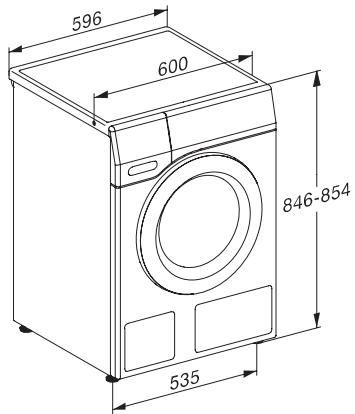

W1 drawing, slanted facia or straight facia, measures in mm