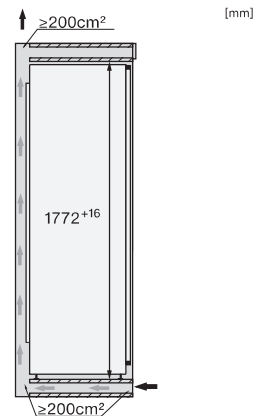

K7733E, K7763E, K7732E, K7734F, K7764E, K7743E, K7744E, K7773D, K7774D, side view (installation drawings)

[mm]