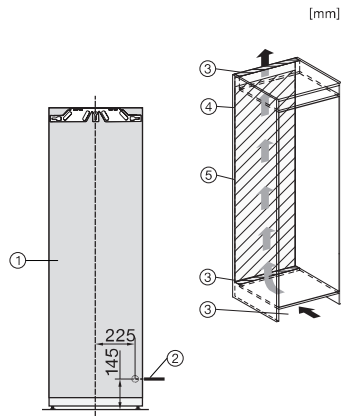

K 7777 B

Réfrigérateur encastrable

avec FlexiLight2.0 et PerfectFresh Active, humid. active pour plus de fraîcheur.

K7733E, K7763E, K7732E, K7734F, K7764E, K7743E, K7744E, K7773D, K7774D (footnote*) (installation drawings)

[mm]