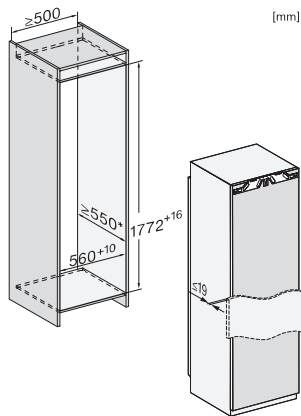

### Caractéristiques techniques

Largeur de la niche en mm min.	560
Largeur de la niche en mm max.	570
Hauteur de la niche en mm min.	1772
Hauteur de la niche en mm max.	1788
Profondeur de la niche en mm	550
Largeur des appareils en mm	559
Hauteur de l'appareil en mm	1770
Profondeur de l'appareil en mm	546
Poids en kg	72,7
Technique de fixation	Porte fixe
Poids max. façade de porte partie réfrigération en kg	26
Classe climatique	SN-T
Zone de réfrigération en l	296
dont zone PerfectFresh en l	98
Compartiment du bas en l	296
Volume total utile en l	296
Classe d'émissions de bruit acoustique dans l'air (A-D)	A
Émissions de bruit acoustique en dB(A) re1pW	29
Consommation électrique en milliampères (mA)	1200
Tension en V	220-240
Protection par fusible en A	10
Nombre de phases	1
Fréquence en Hz	50-60
Longueur du câble d'alimentation électrique en m	2,2
Remplacer l'ampoule	Service après-vente
<b>Accessoires fournis</b>	
Balconnet à œufs	•
Boîte de tri PerfectFresh	•

[mm]

K7733E, K7763E, K7732D, K7732E, K7734F, K7764E, K7743E, K7744E, K7773D, K7774D, built-in (footnote\*) (drawings)

[mm]

K7733E, K7763E, K7732E, K7734F, K7764E, K7743E, K7744E, K7773D, K7774D, side view (installation drawings)

[mm]