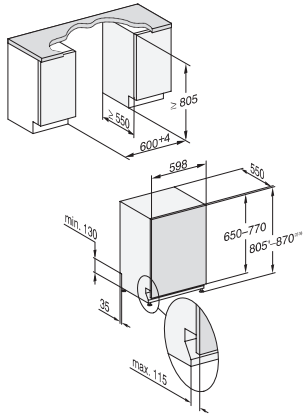

G 7080 SCVi AutoDos

Lave-vaisselle totalement intégrable

avec dosage automatique grâce à AutoDos avec PowerDisk intégré.

G7000, fully integrated dishwasher, 60cm (installation drawing)