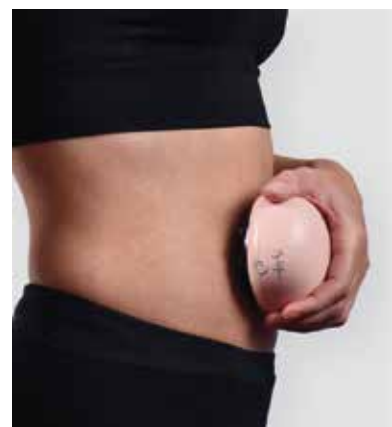

INNOVATION

My Actiforme

IVY

ventouse anti-cellulite intelligente

- Chauffante
- 5 niveaux d'aspiration
- 8 billes de massage
- Sans fil
- Rechargeable

IVY est une ventouse intelligente qui reproduit la célèbre technique du palper rouler sans effort, grâce à un système d'aspiration unique. Sa forme ergonomique permet d'atteindre facilement les zones sujettes à la cellulite, comme les cuisses, le ventre, les fesses et les bras. Sa fonction chauffante et ses 8 billes de massage renforcent son efficacité.

Conseil d'utilisation : Appliquez une huile sur la zone à traiter, puis réalisez des mouvements du bas vers le haut. L'utilisation d'une huile est indispensable pour assurer un confort d'utilisation optimal.