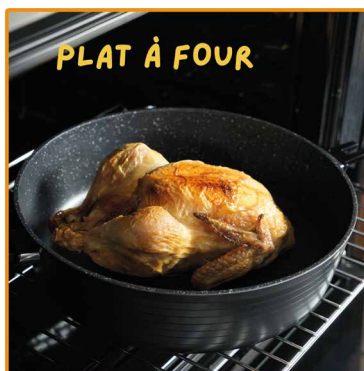

La poêle Légende qui vous permet de tout cuisiner à l'infini !

Découvrez la polyvalence ultime avec notre **poêle Infinity 8-en-1**, l'outil indispensable pour toutes les préparations culinaires ! Grâce à sa conception innovante, cette poêle multifonction permet de préparer une multitude de recettes avec **un seul ustensile** !