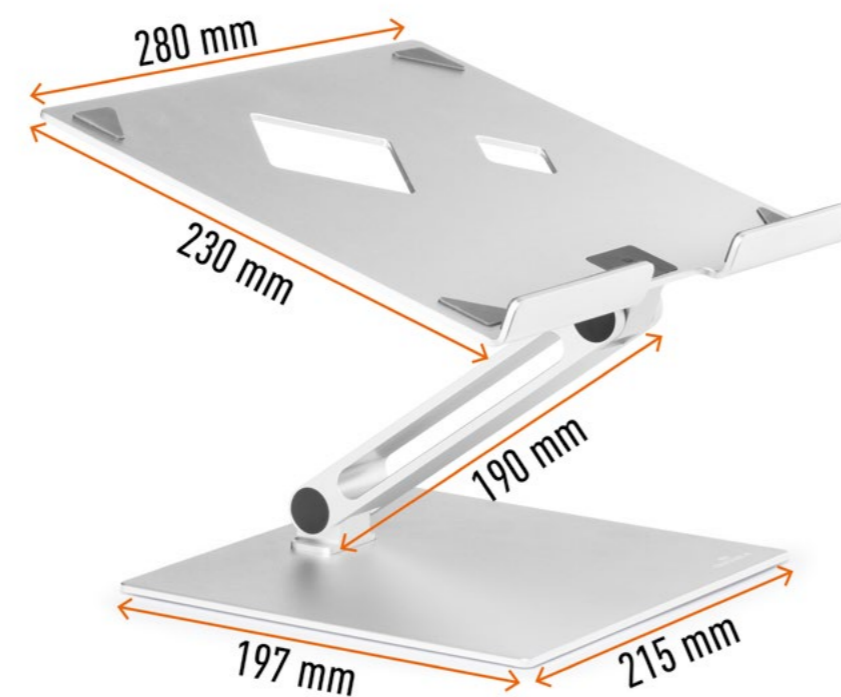

SUPPORT POUR ORDINATEUR PORTABLE RISE

**Robuste et ergonomique -
Votre outil indispensable du quotidien**

Favorise l'ergonomie du poste de travail grâce au réglage facile de la hauteur et de l'angle de lecture

Pliable et peu encombrant, il s'emmène partout

Positionner en hauteur le portable sert de second écran

Scanner
ou cliquer
pour voir le
produit

Support pour ordinateur portable RISE

Support universel pour ordinateur portable et tablette de 10" à 17" (jusqu'à 5 kg)

- Favorise l'ergonomie du poste de travail grâce au réglage facile de la hauteur et de l'angle de lecture
- Permet d'utiliser les ordinateurs portables comme écran de bureau (en combinaison avec un clavier et une souris externes)
- Grande stabilité pour un travail en toute sécurité
- Les patins antidérapants en caoutchouc protègent contre les rayures
- Pliable et peu encombrant, il s'emmène partout
- Améliore la dissipation de la chaleur grâce aux trous de ventilation et à la plaque en aluminium
- Large poignée encastrée pour faciliter l'ouverture et la fermeture de l'ordinateur portable
- Extrêmement robuste, en aluminium de 3,5 mm d'épaisseur, pour supporter les ordinateurs portables de manière permanente et fiable