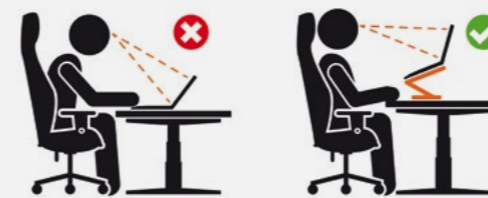

SUPPORT POUR ORDINATEUR PORTABLE RISE

**Robuste et ergonomique -
Votre outil indispensable du quotidien**

Favorise l'ergonomie du poste de travail grâce au réglage facile de la hauteur et de l'angle de lecture

Pliable et peu encombrant, il s'emmène partout

Positionner en hauteur le portable sert de second écran

Scanner
ou cliquer
pour voir le
produit

Support pour ordinateur portable RISE

Support universel pour ordinateur portable et tablette de 10" à 17" (jusqu'à 5 kg)

- Favorise l'ergonomie du poste de travail grâce au réglage facile de la hauteur et de l'angle de lecture
- Permet d'utiliser les ordinateurs portables comme écran de bureau (en combinaison avec un clavier et une souris externes)
- Grande stabilité pour un travail en toute sécurité
- Les patins antidérapants en caoutchouc protègent contre les rayures
- Pliable et peu encombrant, il s'emmène partout
- Améliore la dissipation de la chaleur grâce aux trous de ventilation et à la plaque en aluminium
- Large poignée encastrée pour faciliter l'ouverture et la fermeture de l'ordinateur portable
- Extrêmement robuste, en aluminium de 3,5 mm d'épaisseur, pour supporter les ordinateurs portables de manière permanente et fiable