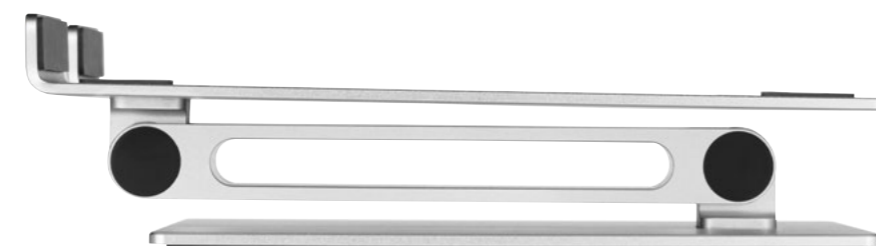

SUPPORT POUR ORDINATEUR PORTABLE RISE

**Robuste et ergonomique -
Votre outil indispensable du quotidien**

Favorise l'ergonomie du poste de travail grâce au réglage facile de la hauteur et de l'angle de lecture

Pliable et peu encombrant, il s'emmène partout

Positionner en hauteur le portable sert de second écran

Scanner
ou cliquer
pour voir le
produit

Support pour ordinateur portable RISE

Support universel pour ordinateur portable et tablette de 10" à 17" (jusqu'à 5 kg)

- Favorise l'ergonomie du poste de travail grâce au réglage facile de la hauteur et de l'angle de lecture
- Permet d'utiliser les ordinateurs portables comme écran de bureau (en combinaison avec un clavier et une souris externes)
- Grande stabilité pour un travail en toute sécurité
- Les patins antidérapants en caoutchouc protègent contre les rayures
- Pliable et peu encombrant, il s'emmène partout
- Améliore la dissipation de la chaleur grâce aux trous de ventilation et à la plaque en aluminium
- Large poignée encastrée pour faciliter l'ouverture et la fermeture de l'ordinateur portable
- Extrêmement robuste, en aluminium de 3,5 mm d'épaisseur, pour supporter les ordinateurs portables de manière permanente et fiable