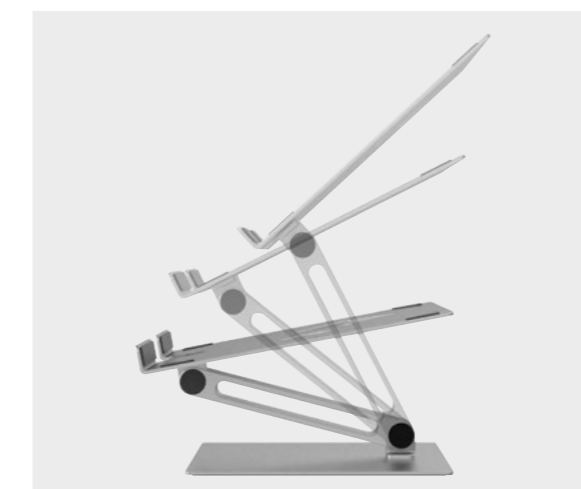

SUPPORT POUR ORDINATEUR PORTABLE RISE

**Robuste et ergonomique -
Votre outil indispensable du quotidien**

Favorise l'ergonomie du poste de travail grâce au réglage facile de la hauteur et de l'angle de lecture

Pliable et peu encombrant, il s'emmène partout

Positionner en hauteur le portable sert de second écran

Scanner
ou cliquer
pour voir le
produit

Support pour ordinateur portable RISE

Support universel pour ordinateur portable et tablette de 10" à 17" (jusqu'à 5 kg)

- Favorise l'ergonomie du poste de travail grâce au réglage facile de la hauteur et de l'angle de lecture
- Permet d'utiliser les ordinateurs portables comme écran de bureau (en combinaison avec un clavier et une souris externes)
- Grande stabilité pour un travail en toute sécurité
- Les patins antidérapants en caoutchouc protègent contre les rayures
- Pliable et peu encombrant, il s'emmène partout
- Améliore la dissipation de la chaleur grâce aux trous de ventilation et à la plaque en aluminium
- Large poignée encastrée pour faciliter l'ouverture et la fermeture de l'ordinateur portable
- Extrêmement robuste, en aluminium de 3,5 mm d'épaisseur, pour supporter les ordinateurs portables de manière permanente et fiable