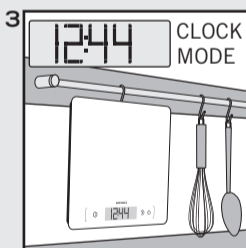

Deutsch Wiegen + Zuwiegen
English Weighing and adding
Français Pesée + fonction tare
Italiano Pesatura + valutare
Nederlands Wegen + Tarreren
Español Peso + Tara
Português Pesar + Pesar com tara
Svenska Vägning + tarering
Dansk Vejning + tillægsvejning
Suomi Punnitus + taara
Magyar Mérés + göngyölégsúly
Polski Ważenie + doważanie
Český Vážení + dovažování
Românește A cântărire + a taxa
Български Вăзене + допълнително теглене
Slovenský Váženie + privážit
Русский Взвешивание + Довешивание
Türkçe Tartma + ilaveki tartma
Ελληνικά Ζύγιση + εμπλέκων ζύγιση
Slovensko Tehtanje + Tehtanje z dodajanjem teže
Hrvatski Vaganje + Dodavanje na vazi
Eesti Kaalumine + tareerimine
Latviski Svēršana + pārsvērt
Lietuviškai Svėrimas + Taravimas
عربي ميزن + زيادة الوزن