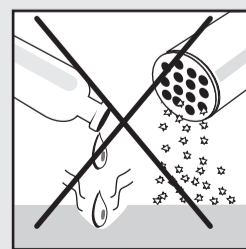

Deutsch Reinigung und Pflege
English Cleaning and Maintenance
Français Nettoyage et entretien
Italiano Pulizia e manutenzione
Nederlands Reiniging en verzorging
Español Limpieza y Mantenimiento
Português Limpeza e conservação
Svenska Rengöring och underhåll
Dansk Rengøring og vedligeholdelse
Suomi Puhdistus ja huolto
Magyar Tisztítás és karbantartás
Polski Czyszczenie i konserwacja
Český Čištění a údržba
Românește Curățare și mentenanță
Български Почивстване и поддръжка
Slovenský Čistenie a ošetrovanie
Рухііеііе Чистка и уход
Türkçe Temizliği ve bakımı
Αέέέέέέ Καθαρισμός και φροντίδα
Slovensko Čiščenje in nega
Hrvatski Čišćenje i održavanje
Eesti Puhastamine ja hooldus
Latviski Tīrīšana un apkope
Lietuviškai Valymas ir priežiūra
عربي التنظيف والحاية