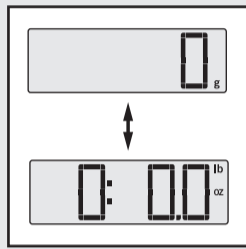

Deutsch g/lb:oz umstellen
English Convert g/lb:oz
Français Passage de /g /lb:oz
Italiano Conversione g/lb:oz
Nederlands g/lb:oz omstellen
Español Cambiar g/lb:oz
Português Converter g/lb:oz
Svenska g/lb:oz omställning
Dansk g/lb:oz omstilling
Suomi g/lb:oz mittayksikön vaihto
Magyar Végrehajítjuk a g/lb:oz áttállítását
Polski Przełączyc g/lb:oz
Český Přepnout g/lb:oz
Românește Convertire g/lb:oz
Български Превключване g/lb:oz
Slovenský Prepnutie g/lb:oz
Русский Переключать g/lb:oz
Türkçe g/lb:oz seçimi
Ελληνικά Αλλαγή μεταξύ g/lb:oz
Slovensko Preklop na g/lb:oz
Hrvatski Prebaciti na g/lb:oz
Eesti Häälestamine g/lb:oz
Latviski Pārregulēšana uz g/lb:oz
Lietuviškai g/lb:oz keilimas
عربي ضبط zoz/bl/g