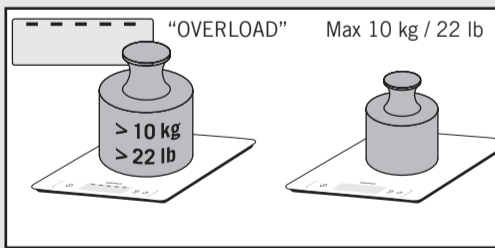

Deutsch Meldungen
English Messages
Français Messages
Italiano Messaggi
Nederlands Melding
Español Señal
Português Mensagem
Svenska Meddelande
Dansk Melding
Suomi Virheilmoitus
Magyar Hibajelzés
Polski Informacje
Český Hlášení poruchy
Românește Mesaje
Български Съобщения
Slovenský Hlásenie porúch
Русский Сообщения
Türkçe Mesajlar
Ελληνικά Μηνύματα
Slovensko Javljjanje napak
Hrvatski Poruke
Eesti Veateated
Latviski Paziņojumi
Lietuviškai Pranešimai
عربي رسائل