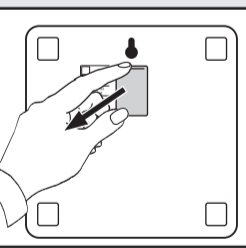

Deutsch Meldungen
English Messages
Français Messages
Italiano Messaggi
Nederlands Melding
Español Señal
Português Mensagem
Svenska Meddelande
Dansk Melding
Suomi Virheilmoitus
Magyar Hibajelzés
Polski Informacje
Český Hlášení poruchy
Românește Mesaje
Български Съобщения
Slovenský Hlásenie porúch
Русский Сообщения
Türkçe Mesajlar
Ελληνικά Μηνύματα
Slovensko Javljjanje napak
Hrvatski Poruke
Eesti Veateated
Latviski Paziņojumi
Lietuviškai Pranešimai
عربي رسائل