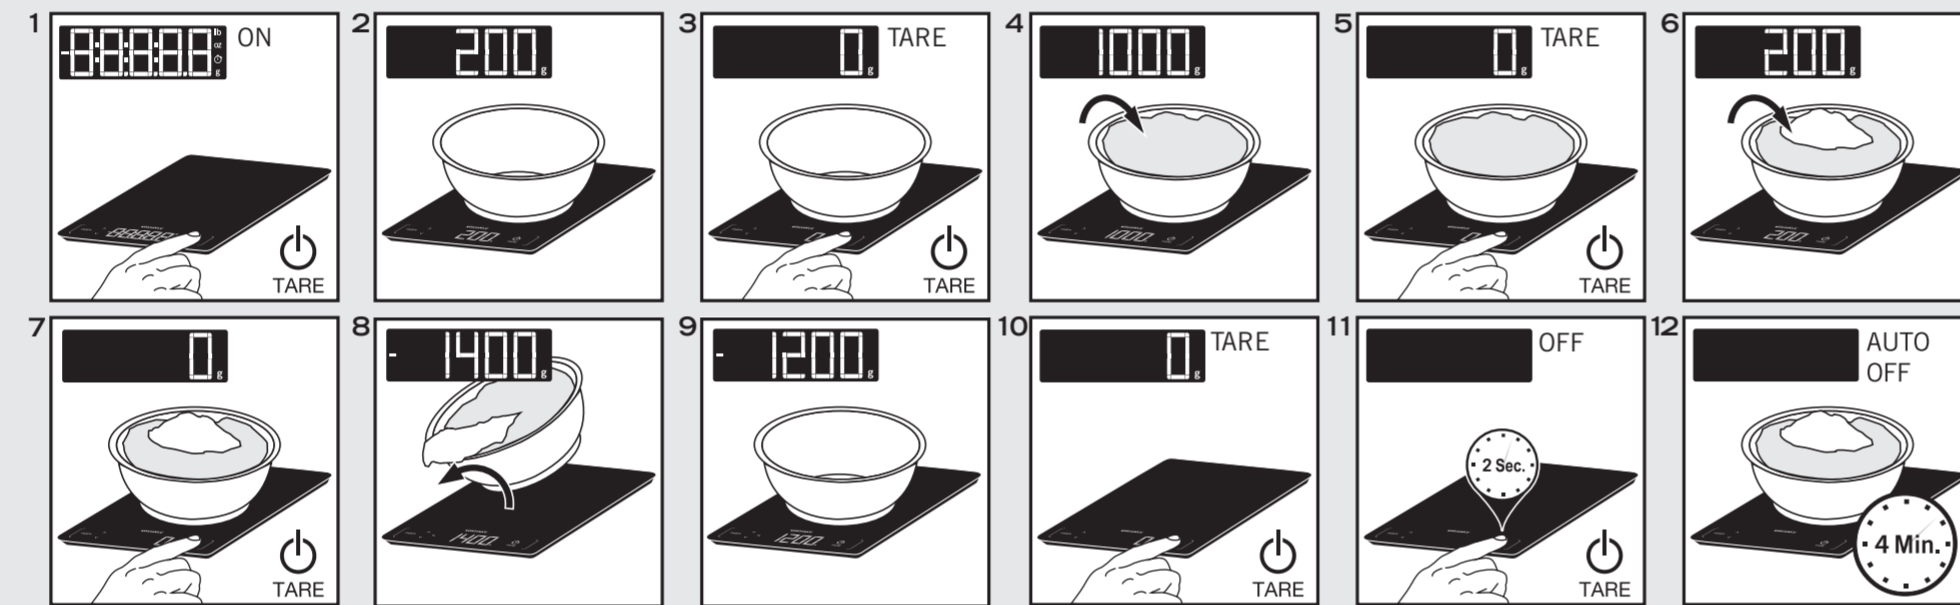

Deutsch Wiegen + Zuwiegen
English Weighing and adding
Français Pesée + fonction tare
Italiano Pesatura + valutare
Nederlands Weegen + Tareeren
Español Peso + Tara
Português Pesar + Pesar com tara
Svenska Vägning + tarering
Dansk Vægning + tillægsvejning
Suomi Punnitus + taara
Magyar Mérés + göngyölegésűly
Polski Ważenie + doważanie
Cesky Vážení + dovážování
Românăște A cântări + a taara
Български теглене + допълнително теглене
Slovensky Váženie + privážif
Русский Взвешивание + Довешивание
Türkçe Tartma + İlaveli tartma
Ελληνικά Ζύγιση + επιπλέον ζύγιση
Slovensko Tehtanje + Tehtanje z dodajanjem teže
Hrvatski Vaganje + Dodavanje na vazi
Eesti Kaalumine + tareerimine
Latviski Sverīmas + pārsverī
Lietuviškai Sverimas + Taravimas
عربي وزن + زيادة الوزن