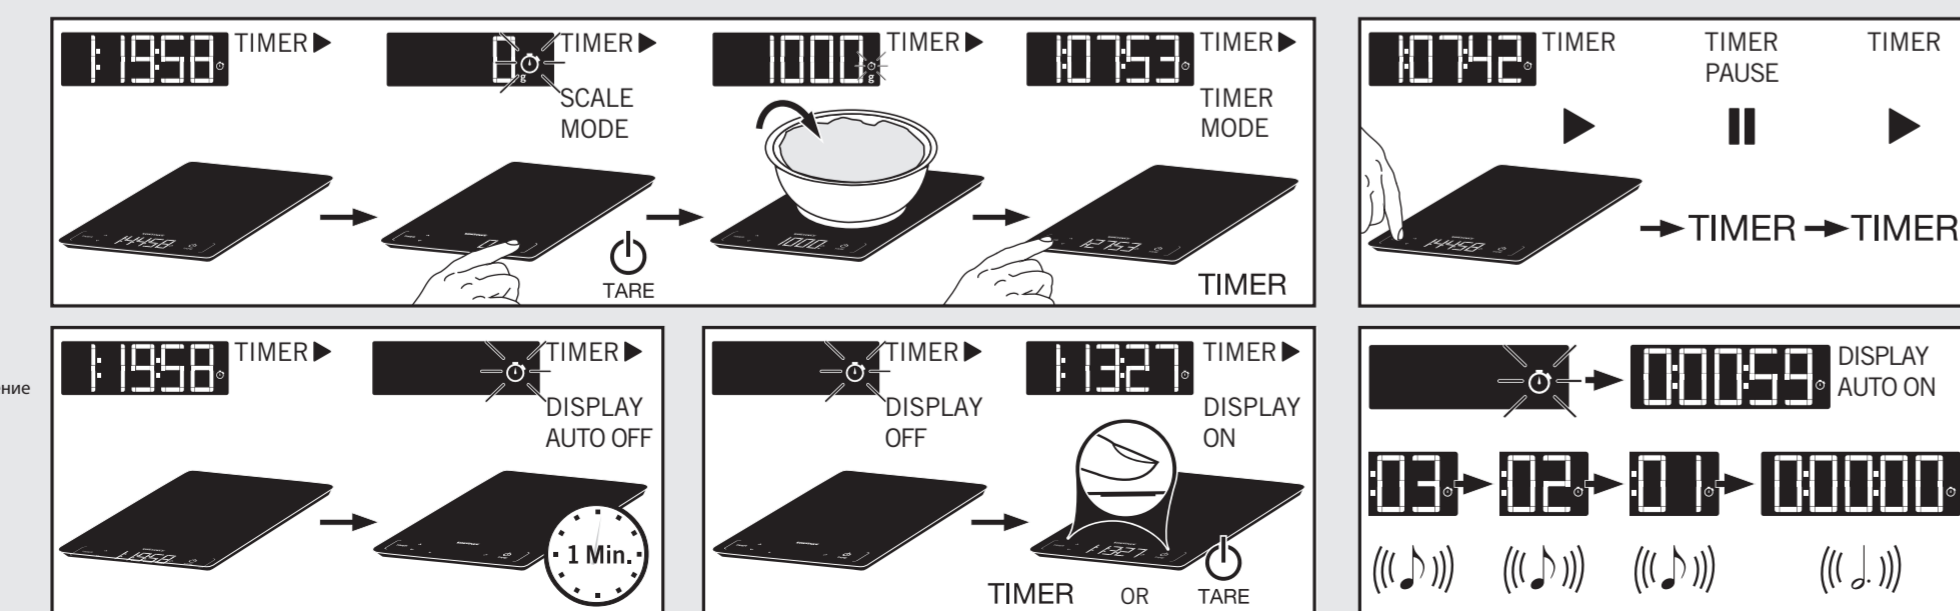

Deutsch Meldungen
English Messages
Français Messages
Italiano Messaggi
Nederlands Melding
Español Señal
Português Mensagem
Svenska Meddelande
Dansk Melding
Suomi Virheilmoitus
Magyar Hibajelzés
Polski Informacja
Cesky Hlášení poruchy
Românăște Mesaje
Български Съобщения
Slovensky Hlásenie porúch
Русский Сообщения
Türkçe Mesajlar
Ελληνικά Μηνύματα
Hrvatski Javljivanje napak
Eesti Veateated
Latviski Paziņojumi
Lietuviškai Pranešimai
عربي رسائل