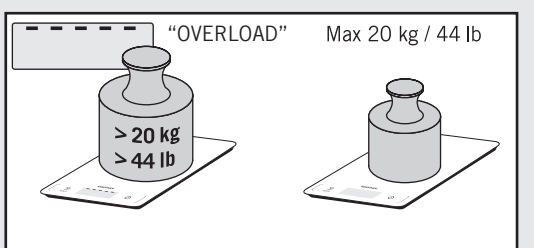

Deutsch Meldungen
English Messages
Français Messages
Italiano Messaggi
Nederlands Melding
Español Señal
Português Mensagem
Svenska Meddelande
Dansk Melding
Suomi Virheilmoitus
Magyar Hibajelzés
Polski Informacje
Cesky Hlášení poruchy
Română Mesaje
Български Съобщения
Slovensky Hlásenie porúch
Русский Сообщения
Türkçe Mesajlar
Ελληνικά Μηνύματα
Slovensko Javňvanje napak
Hrvatski Poruke
Eesti Veateated
Latviski Paziņojumi
Lietuviškai Pranešimai
عربي رسائل