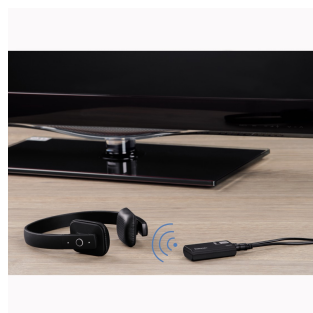

Hama Emetteur audio Bluetooth "Twin", pour deux casques

00040987

Prix sur demande

Unité de vente

Quantité minimale de commande

Unité de carton principal

Type de conditionnement

6

1

72

BL

Code EAN 4007249409874

Couleurs disponibles	Noir
Connecteur	Jack 3,52mm femelle
Portée max.	10 m
Version Bluetooth	3.0 + EDR

- La musique est transmise simultanément à deux casques Bluetooth
- Technologie APTX offrant une meilleure qualité audio malgré la bande passante limitée du système Bluetooth
- Transforme chaque appareil de reproduction audio comme une chaîne HiFi, un poste TV, un lecteur MP3 en un émetteur Bluetooth
- Peut être couplé avec n'importe quel appareil Bluetooth comme un casque, un haut-parleur, un récepteur
- Entrée audio via le câble jack 3,5mm fourni (adaptation possible à RCA)
- Couplage automatique assurant une utilisation confortable et une mise en fonctionnement rapide
- Alimentation en courant via USB, par ex. directement au poste TV ou avec un bloc secteur
- Portée allant jusqu'à 10 mètres (à l'extérieur)