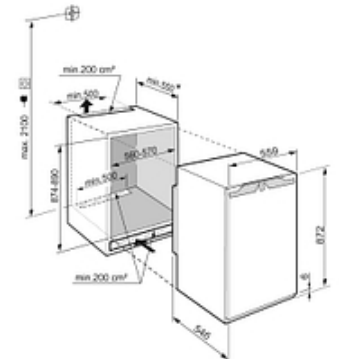

Données techniques

Classe énergétique	A F
Consommation (kWh/24h)	0.32
Consommation	117 kWh/an
Vol. utile total	137 L
Vol. utile réfrigérateur	137 L
Niveau sonore	35 dB(A)
Classe niveau sonore	B
Classe climatique	SN-T
Connectivité	En option

Commandes

- Régulation de la température : Affichage digital tactile
- Nombre de circuits de froid : 1
- Mode Sabbat : Oui
- Touche ON/OFF : Oui

Réfrigérateur

- Type de froid réfrigérateur : Statique
- Nombre de bacs EasyFresh : 1
- Nb de clayettes réfrigérateur : 4
- Type de clayettes réfrigérateur : Verre
- Eclairage réfrigérateur : Plafonnier LED
- Fonction SuperCool : Oui
- Bac à oeufs : Oui

Sécurité

- Alarme porte ouverte réfrigérateur : Visuelle et sonore
- Sécurité enfants : Oui

Design

- Finition côtés : Blanc

Equipements

- Fixation porte : Charnières Autoporteuses
- Porte réversible : Oui
- Pieds réglables : Avant
- Joint de porte amovible : Oui

Installation

- Type d'installation : Encastrable
- Ouverture 90° sans débord : Oui

Informations générales

- Disponibilité des pièces détachées fonctionnelles : 15 ans à compter de la date d'achat

Dimensions et logistiques

- EAN : 4016803042150
- Origine : Allemagne
- Hauteur : 87.2 cm
- Largeur : 55.9 cm
- Profondeur : 54.6 cm
- Hauteur de niche (mm) : 880
- Largeur de niche (mm) : 550
- Profondeur de niche (mm) : 550
- Hauteur emballage : 931 mm
- Largeur emballage : 572 mm
- Profondeur emballage : 622 mm
- Poids brut (kg) : 57
- Poids net (kg) : 54
- Triman recyclage : Nos emballages peuvent faire l'objet d'une consigne de tri

Informations techniques

- Compresseur inverter : Non
- Intensité (A) : 1.2
- Tension (V) : 220-240V
- Fréquence (Hz) : 50
- Longueur du câble de raccordement (cm) : 220