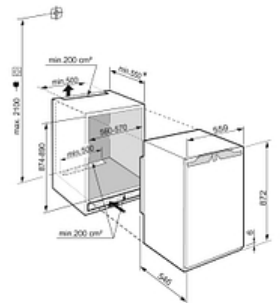

# Réfrigérateur encastrable tout utile 88cm PURE

IRf3900-20

## Descriptif

Ce réfrigérateur intégrable tout utile propose un volume utile de 137 L sur une hauteur de niche 88 cm. Il est équipé d'un tiroir EasyFresh pour conserver les fruits et légumes jusqu'à 2x plus longtemps. Issu de la série PURE, son équipement intérieur en verre et ABS blanc est relevé d'un éclairage plafonnier LED et d'une électronique tactile digitale. Installation par charnières autoportées.

## Principaux avantages :

- + Vol. utile total 137 L
- + Hauteur 87.2 cm
- + Largeur 55.9 cm
- + Profondeur 54.6 cm
- + Niveau sonore 35 dB(A)

### Dimensions et logistiques

- EAN : 4016803042150
- Origine : Allemagne
- Hauteur : 87.2 cm
- Largeur : 55.9 cm
- Profondeur : 54.6 cm
- Hauteur de niche (mm) : 880
- Largeur de niche (mm) : 550
- Profondeur de niche (mm) : 550
- Hauteur emballage : 931 mm
- Largeur emballage : 572 mm
- Profondeur emballage : 622 mm
- Poids brut (kg) : 57
- Poids net (kg) : 54
- Triman recyclage : Nos emballages peuvent faire l'objet d'une consigne de tri