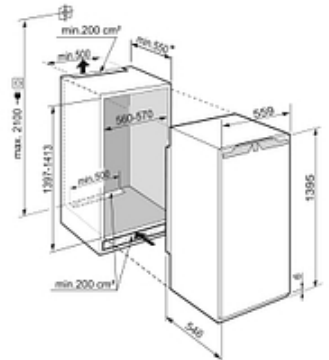

Données techniques

Classe énergétique	Classe énergétique D
Consommation (kWh/24h)	0.397
Consommation	145 kWh/an
Vol. utile total	208 L
Vol. utile réfrigérateur	192 L
dont vol. utile BioFresh	67 L
Vol. utile congélateur	16 L
Niveau sonore	35 dB(A)
Classe niveau sonore	B
Classe climatique	SN-T

Commandes

- Régulation de la température : Affichage digital tactile
- Nombre de circuits de froid : 1
- Mode Sabbat : Oui
- Touche ON/OFF : Oui

Réfrigérateur

- Type de froid réfrigérateur : PowerCooling FreshAir
- Filtre à charbon réfrigérateur : Oui
- Nb total de bacs BioFresh : 2
- Nombre de bacs BioFresh à hygrométrie réglable : 1
- Nb de bacs Biofresh sur rails télescopiques : 2
- Nb de bacs Biofresh avec Softtelescopic : 2
- Nb de clayettes réfrigérateur : 3
- Type de clayettes réfrigérateur : Verre
- Nombre de clayettes en 2 parties : 1
- Clayette porte-bouteilles double emploi : Oui
- Eclairage réfrigérateur : Double colonne LED
- Eclairage tiroirs BioFresh : LED
- Fonction SuperCool : Avec décompte
- VarioBox : Oui
- Bac à oeufs : Oui
- Beurrier : Oui

Congélateur

- Type de froid congélateur : Statique
- Autonomie (h) : 9
- Pouvoir de congélation (kg/24h) : 2
- Bac à glaçons : Oui
- Nb d'étoiles : 4

Sécurité

- Alarme porte ouverte réfrigérateur : Visuelle et sonore
- Sécurité enfants : Oui

Design

- Finition côtés : Blanc

Equipements

- Fixation porte : Charnières Autoporteuses
- Porte réversible : Oui, ferrage à droite
- Amortisseur de porte : Oui
- Pieds réglables : Avant
- Joint de porte amovible : Oui
- Tiroir VarioSafe : Oui

Installation

- Type d'installation : Encastrable
- Ouverture 90° sans débord : Non

Informations générales

- Disponibilité des pièces détachées fonctionnelles : 15 ans à compter de la date d'achat