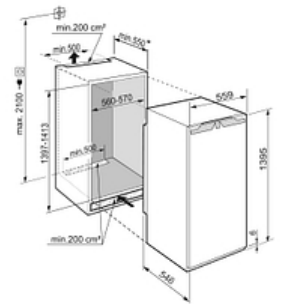

Réfrigérateur encastrable BioFresh 4* 140cm PRIME

IRBD4551-20

Descriptif

Ce réfrigérateur intégrable BioFresh (0-1°C°) avec compartiment congélation 4* propose un volume utile de 208 L sur une hauteur de niche 140 cm. Issu de la série PRIME, son équipement intérieur en verre et inox brillant est relevé d'un éclairage LED en colonnes et d'une électronique digitale tactile et intuitive couleur. Son froid brassé PowerCooling intègre le filtre FreshAir anti-odeurs. La parois arrière est en acier inox anti-traces. Installation par Charnières autoportées et vérin hydraulique SoftSystem pour assurer une fermeture douce

Principaux avantages :

- + Vol. utile total 208 L
- + Hauteur 139.5 cm
- + Largeur 55.9 cm
- + Profondeur 54.6 cm
- + Niveau sonore 35 dB(A)

Caractéristiques produit

Bio Fresh

Soft System

Soft-Telescopic

Light Tower

Dimensions et logistiques

- EAN : 4016803043829
- Origine : Allemagne
- Hauteur : 139.5 cm
- Largeur : 55.9 cm
- Profondeur : 54.6 cm
- Hauteur de niche (mm) : 1397
- Largeur de niche (mm) : 560
- Profondeur de niche (mm) : 550
- Hauteur emballage : 1454 mm
- Largeur emballage : 572 mm
- Profondeur emballage : 622 mm
- Poids brut (kg) : 74
- Poids net (kg) : 59
- Triman recyclage : Nos emballages peuvent faire l'objet d'une consigne de tri