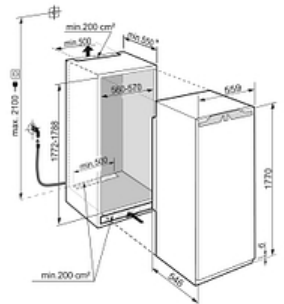

Réfrigérateur encastrable BioFresh 178 cm PEAK

IRBDI5180-20

Descriptif

Ce réfrigérateur intégrable BioFresh (0-1°C) tout utile propose un volume utile de 296 L sur une hauteur de niche 178 cm. Issu de la série PEAK, l'intérieur verre et inox est relevé d'un éclairage LED en colonnes et d'une électronique digitale tactile et intuitive couleur. Pourvu du BioFresh professional hydrobreeze le tiroir fruits et légumes bénéficie d'une brumisation constante. Filtre FreshAir anti-odeurs. Charnières autoporteuses et vérin hydraulique SoftSystem pour assurer une fermeture douce des portes. Produit connecté.

Principaux avantages :

- + Vol. utile total 296 L
- + Hauteur 177 cm
- + Largeur 55.9 cm
- + Profondeur 54.6 cm
- + Niveau sonore 32 dB(A)

Caractéristiques produit

Bio
Fresh
Professional

Soft
System

Light
Tower

Installation

- Type d'installation : Encastrable

Informations générales

- Disponibilité des pièces détachées fonctionnelles : 15 ans à compter de la date d'achat

Dimensions et logistiques

- EAN : 4016803044253
- Origine : Allemagne
- Hauteur : 177 cm
- Largeur : 55.9 cm
- Profondeur : 54.6 cm
- Hauteur de niche (mm) : 1772
- Largeur de niche (mm) : 560
- Profondeur de niche (mm) : 550
- Hauteur emballage : 1829 mm
- Largeur emballage : 572 mm
- Profondeur emballage : 622 mm
- Poids brut (kg) : 75.6
- Poids net (kg) : 71
- Triman recyclage : Nos emballages peuvent faire l'objet d'une consigne de tri