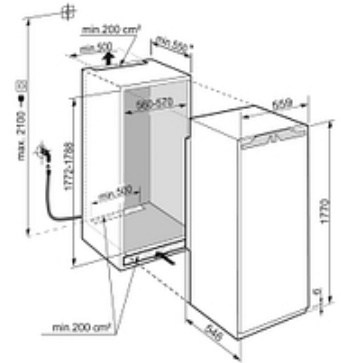

Données techniques

Classe énergétique	Classe énergétique D
Consommation (kWh/24h)	0.342
Consommation	125 kWh/an
Vol. utile total	296 L
Vol. utile réfrigérateur	296 L
dont vol. utile BioFresh	97.9 L
Niveau sonore	32 dB(A)
Classe niveau sonore	B
Classe climatique	SN-T
Connectivité	Oui

Commandes

- Régulation de la température : Affichage digital tactile
- Nombre de circuits de froid : 1
- Mode Sabbat : Oui
- Touche ON/OFF : Oui

Réfrigérateur

- Type de froid réfrigérateur : PowerCooling FreshAir
- Filtre à charbon réfrigérateur : Oui
- Nb total de bacs BioFresh : 3
- Nombre de bacs BioFresh à hygrométrie réglable : 2
- Nb de bacs Biofresh sur rails télescopiques : 3
- Nb de bacs Biofresh avec Softtelescopic : 3
- Nb de clayettes réfrigérateur : 6
- Type de clayettes réfrigérateur : Verre
- Nombre de clayettes en 2 parties : 1
- Clayette porte-bouteilles double emploi : Oui
- Eclairage réfrigérateur : Double colonne LED
- Eclairage tiroirs BioFresh : LED
- Fonction SuperCool : Avec décompte
- FlexSystem : Oui
- VarioBox : Oui
- Bac à oeufs : Oui
- Beurrier : Oui

Sécurité

- Alarme porte ouverte réfrigérateur : Visuelle et sonore
- Sécurité enfants : Oui

Equipements

- Fixation porte : Charnières Autoporteuses
- Porte réversible : Oui, ferrage à droite
- Amortisseur de porte : Oui
- Pieds réglables : Avant
- Joint de porte amovible : Oui
- Tiroir VarioSafe : Oui

Installation

- Type d'installation : Encastrable

Informations générales

- Disponibilité des pièces détachées fonctionnelles : 15 ans à compter de la date d'achat

Dimensions et logistiques

- EAN : 4016803044253
- Origine : Allemagne
- Hauteur : 177 cm
- Largeur : 55.9 cm
- Profondeur : 54.6 cm
- Hauteur de niche (mm) : 1772
- Largeur de niche (mm) : 560
- Profondeur de niche (mm) : 550
- Hauteur emballage : 1829 mm
- Largeur emballage : 572 mm
- Profondeur emballage : 622 mm
- Poids brut (kg) : 75.6
- Poids net (kg) : 71
- Triman recyclage : Nos emballages peuvent faire l'objet d'une consigne de tri