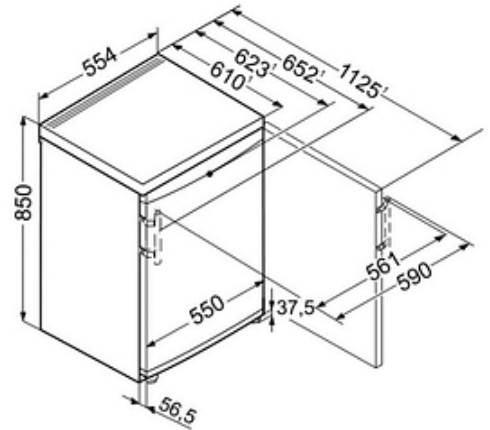

Table top 55 cm 4* Comfort

TP1434-22

Descriptif

Ce table-top de largeur 55 cm 4* propose un volume utile de 121 L. De finition Comfort, son équipement intérieur en verre et ABS blanc est complété par un grand bac à légumes.

Principaux avantages :

- + Vol. utile total 121 L
- + Hauteur 85 cm
- + Largeur 55.5 cm
- + Profondeur 62.3 cm
- + Niveau sonore 37 dB(A)

Caractéristiques produit

Données techniques

Classe énergétique	
Consommation (kWh/24h)	0.394
Consommation	144 kWh/an
Vol. utile total	121 L
Vol. utile réfrigérateur	106 L
Vol. utile congélateur	15 L
Niveau sonore	37 dB(A)
Classe niveau sonore	C
Classe climatique	SN-ST
Connectivité	Non

Congélateur

- Autonomie (h) : 9
- Pouvoir de congélation (kg/24h) : 4.8
- Nb d'étoiles : 4

Design

- Esthétique : SwingDesign
- Finition porte/couvercle : Blanc
- Poignée : Poignée barre ergonomique

Equipements

Dimensions et logistiques

- EAN : 4016803059912
- Origine : Bulgarie
- Hauteur : 85 cm
- Largeur : 55.5 cm
- Profondeur : 62.3 cm
- Hauteur emballage : 911 mm
- Largeur emballage : 567 mm
- Profondeur emballage : 711 mm
- Poids brut (kg) : 40.5
- Poids net (kg) : 37.5
- Triman recyclage : Nos emballages peuvent faire l'objet d'une consigne de tri