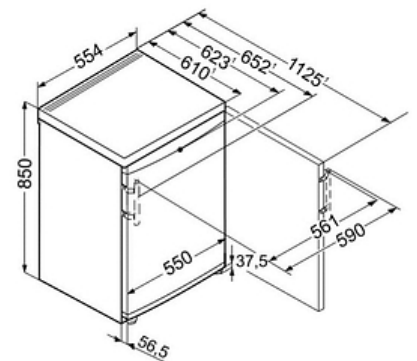

Table top 55 cm 4* Comfort

TP1434-22

Descriptif

Ce table-top de largeur 55 cm 4* propose un volume utile de 121 L. De finition Comfort, son équipement intérieur en verre et ABS blanc est complété par un grand bac à légumes.

Principaux avantages :

- + Vol. utile total 121 L
- + Hauteur 85 cm
- + Largeur 55.5 cm
- + Profondeur 62.3 cm
- + Niveau sonore 37 dB(A)

Caractéristiques produit

Données techniques

Classe énergétique	
Consommation (kWh/24h)	0.394
Consommation	144 kWh/an
Vol. utile total	121 L
Vol. utile réfrigérateur	106 L
Vol. utile congélateur	15 L
Niveau sonore	37 dB(A)
Classe niveau sonore	C
Classe climatique	SN-ST
Connectivité	Non

Dimensions et logistiques

- EAN : 4016803059912
- Origine : Bulgarie
- Hauteur : 85 cm
- Largeur : 55.5 cm
- Profondeur : 62.3 cm
- Hauteur emballage : 911 mm
- Largeur emballage : 567 mm
- Profondeur emballage : 711 mm
- Poids brut (kg) : 40.5
- Poids net (kg) : 37.5
- Triman recyclage : Nos emballages peuvent faire l'objet d'une consigne de tri