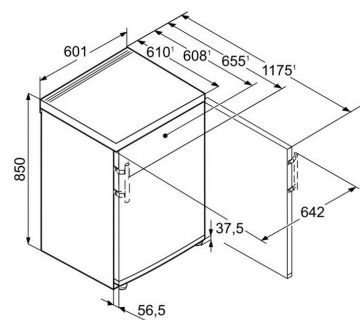

CERCLE
PREMIUM
LIEBHERR

Table top 60 cm tout utile Inox Comfort

TPESF1710-22

DESCRIPTIF DU PRODUIT

Ce table-top inox de largeur 60 cm tout utile propose un volume utile de 145 L. De finition Comfort, son équipement intérieur en verre et ABS blanc est complété par 2 grands bacs à légumes.

CARACTÉRISTIQUES

F

Avantages produit

Top démontable

Tous les modèles de Table Top à régulation mécanique possèdent un top amovible. Cette modularité permet d'intégrer facilement ces modèles sous un plan de travail. De plus, le sens d'ouverture de porte est réversible pour compléter la flexibilité de ces table-top.

Informations générales

Disponibilité des pièces détachées fonctionnelles	10 ans à compter de la date d'achat
---	-------------------------------------

Dimensions et logistiques

EAN	4016803065333
Hauteur (cm)	85
Largeur (cm)	60.1
Profondeur (cm)	61
Hauteur emballage (mm)	911
Largeur emballage (mm)	617
Profondeur emballage (mm)	711
Poids brut (kg)	42
Poids net (kg)	39.5
Origine	Bulgarie
Triman recyclage	Nos emballages peuvent faire l'objet d'une consigne de tri