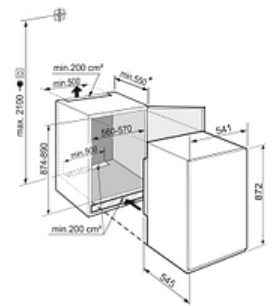

# Réfrigérateur encastrable tout utile 88cm PURE

IRSf3900-20

## Descriptif

Ce réfrigérateur intégrable tout utile propose un volume utile de 137 L sur une hauteur de niche 88 cm. Il est équipé d'un tiroir easyfresh pour conserver les fruits et légumes jusqu'à 2x plus longtemps. Issu de la série PURE, son équipement intérieur en verre et ABS blanc est relevé d'un éclairage LED d'une électronique tactile digitale intuitive. Système à glissières. Il est compatible avec la connectivité avec l'acquisition de la SmartDevice Box optionnelle.

## Principaux avantages :

- + Vol. utile total 137 L
- + Hauteur 87.2 cm
- + Largeur 54.1 cm
- + Profondeur 54.6 cm
- + Niveau sonore 35 dB(A)

### Dimensions et logistiques

- EAN : 4016803072591
- Origine : Allemagne
- Hauteur : 87.2 cm
- Largeur : 54.1 cm
- Profondeur : 54.6 cm
- Hauteur de niche (mm) : 880
- Largeur de niche (mm) : 560
- Profondeur de niche (mm) : 550
- Hauteur emballage : 931 mm
- Largeur emballage : 555 mm
- Profondeur emballage : 622 mm
- Poids brut (kg) : 57
- Poids net (kg) : 33
- Triman recyclage : Nos emballages peuvent faire l'objet d'une consigne de tri