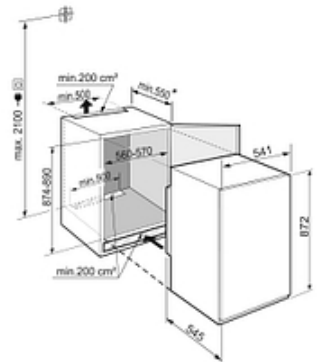

Données techniques

Classe énergétique	A F
Consommation (kWh/24h)	0.32
Consommation	117 kWh/an
Vol. utile total	137 L
Vol. utile réfrigérateur	137 L
Niveau sonore	35 dB(A)
Classe niveau sonore	B
Classe climatique	SN-ST
Connectivité	En option

Commandes

- Régulation de la température : Affichage digital tactile
- Nombre de circuits de froid : 1
- Mode Sabbat : Oui
- Touche ON/OFF : Oui

Réfrigérateur

- Type de froid réfrigérateur : Statique
- Nombre de bacs EasyFresh : 1
- Nb de clayettes réfrigérateur : 4
- Type de clayettes réfrigérateur : Verre
- Eclairage réfrigérateur : Plafonnier LED
- Fonction SuperCool : Oui
- Bac à oeufs : Oui

Sécurité

- Alarme porte ouverte réfrigérateur : Visuelle et sonore
- Sécurité enfants : Oui

Design

- Finition côtés : Blanc

Equipements

- Fixation porte : Glissières
- Porte réversible : Oui
- Pieds réglables : Avant
- Joint de porte amovible : Oui

Installation

- Type d'installation : Encastrable
- Ouverture 90° sans débord : Oui

Informations générales

- Disponibilité des pièces détachées fonctionnelles : 15 ans à compter de la date d'achat

Dimensions et logistiques

- EAN : 4016803072591
- Origine : Allemagne
- Hauteur : 87.2 cm
- Largeur : 54.1 cm
- Profondeur : 54.6 cm
- Hauteur de niche (mm) : 880
- Largeur de niche (mm) : 560
- Profondeur de niche (mm) : 550
- Hauteur emballage : 931 mm
- Largeur emballage : 555 mm
- Profondeur emballage : 622 mm
- Poids brut (kg) : 57
- Poids net (kg) : 33
- Triman recyclage : Nos emballages peuvent faire l'objet d'une consigne de tri

Informations techniques

- Compresseur inverter : Non
- Intensité (A) : 1.2
- Tension (V) : 220-240V
- Fréquence (Hz) : 50
- Longueur du câble de raccordement (cm) : 220