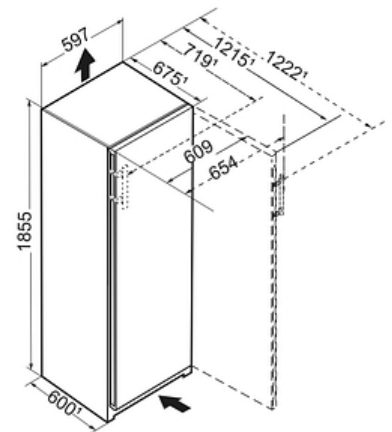

Réfrigérateur une porte tout utile 60cm Blu Prime Porte Inox anti-traces

RSDD5250-20

Descriptif

Ce réfrigérateur tout utile BLUPerformance se distingue par ses performances énergétiques, sa qualité de froid powerCooling avec filtre FreshAir, son tiroir EasyFresh pour conserver les fruits et légumes jusqu'à 2 fois plus longtemps, son volume utile très généreux, son fonctionnement silencieux (35 dB) et son électronique digitale tactile couleur. Son volume utile est de 402L, pour une hauteur de 185,5 cm et une largeur de 60 cm. Porte inox anti-traces.

Principaux avantages :

- + Vol. utile total 402 L
- + Hauteur 185.5 cm
- + Largeur 59.7 cm
- + Profondeur 67.5 cm
- + Niveau sonore 35 dB(A)

Caractéristiques produit