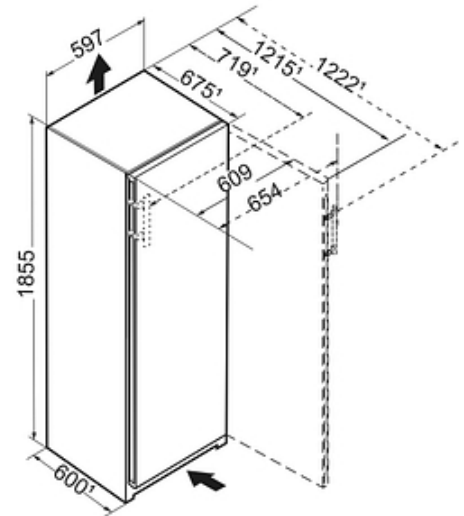

Principaux avantages :

- + Vol. utile total 402 L
- + Hauteur 185.5 cm
- + Largeur 59.7 cm
- + Profondeur 67.5 cm
- + Niveau sonore 35 dB(A)

Caractéristiques produit

Données techniques

Classe énergétique	Classe énergétique D
Consommation (kWh/24h)	0.27
Consommation	99 kWh/an
Vol. utile total	402 L
Vol. utile réfrigérateur	402 L
Niveau sonore	35 dB(A)
Classe niveau sonore	B
Classe climatique	SN-T
Connectivité	En option

Dimensions et logistiques

- EAN : 4016803089872
- Origine : Bulgarie
- Hauteur : 185.5 cm
- Largeur : 59.7 cm
- Profondeur : 67.5 cm
- Hauteur emballage : 1927 mm
- Largeur emballage : 615 mm
- Profondeur emballage : 767 mm
- Poids brut (kg) : 74.9
- Poids net (kg) : 70.2
- Triman recyclage : Nos emballages peuvent faire l'objet d'une consigne de tri