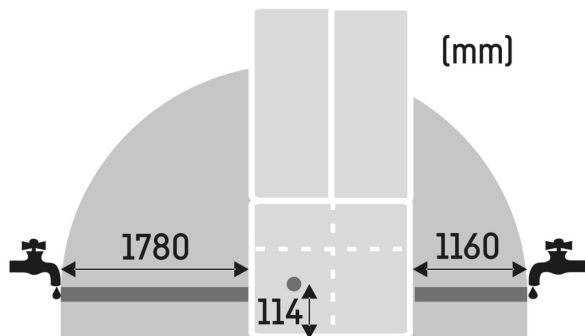

Dessin technique

Les produits et leurs détails sont mis en scène à des fins publicitaires. Bien que nous nous efforcions de garantir l'exactitude de toutes les données et informations contenues dans ce dépliant, Liebherr se réserve le droit de procéder à des modifications sans préavis. Dans la mesure où les dimensions, les spécifications et les performances réelles de l'appareil sont d'une importance décisive, nous recommandons de vérifier les instructions de montage jointes à l'appareil concerné. Liebherr décline toute responsabilité en cas de dommages éventuels.
(30.01.2025)