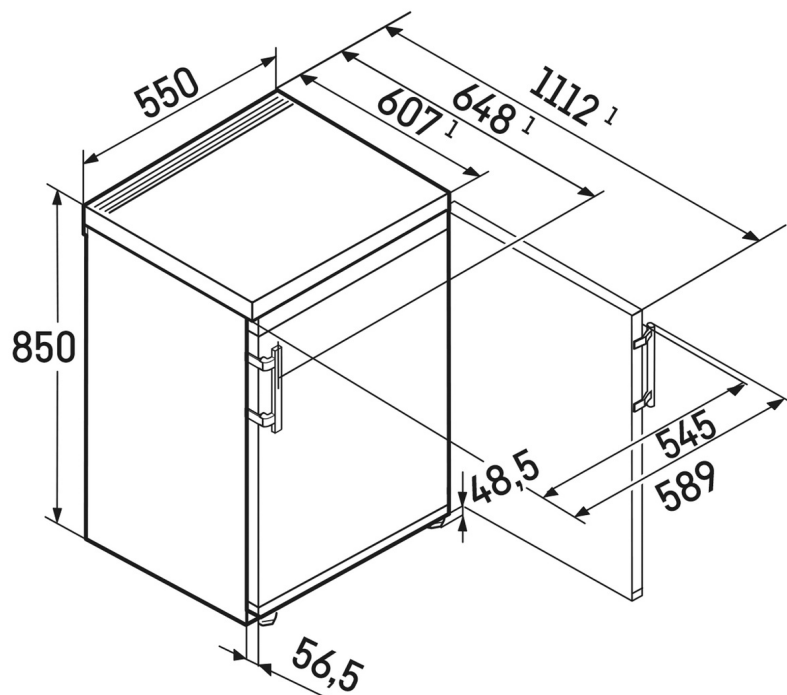

Dessin technique

Les produits et leurs détails sont mis en scène à des fins publicitaires. Bien que nous nous efforcions de garantir l'exactitude de toutes les données et informations contenues dans ce dépliant, Liebherr se réserve le droit de procéder à des modifications sans préavis. Dans la mesure où les dimensions, les spécifications et les performances réelles de l'appareil sont d'une importance décisive, nous recommandons de vérifier les instructions de montage jointes à l'appareil concerné. Liebherr décline toute responsabilité en cas de dommages éventuels.
(03.09.2025)