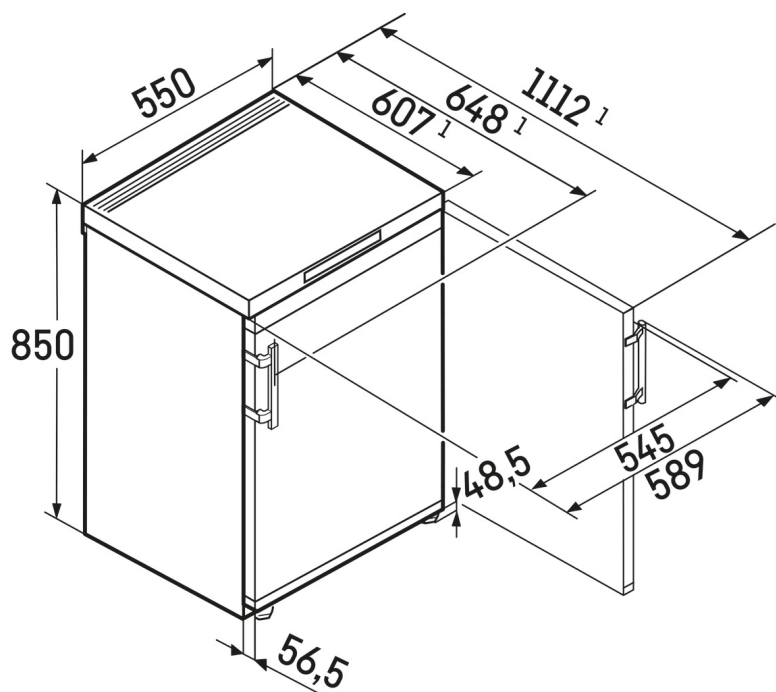

Appareil de table TG 14Vd04

LIEBHERR

Dessin technique

Les produits et leurs détails sont mis en scène à des fins publicitaires. Bien que nous nous efforcions de garantir l'exactitude de toutes les données et informations contenues dans ce dépliant, Liebherr se réserve le droit de procéder à des modifications sans préavis. Dans la mesure où les dimensions, les spécifications et les performances réelles de l'appareil sont d'une importance décisive, nous recommandons de vérifier les instructions de montage jointes à l'appareil concerné. Liebherr décline toute responsabilité en cas de dommages éventuels.

(12.02.2024)

home.liebherr.com