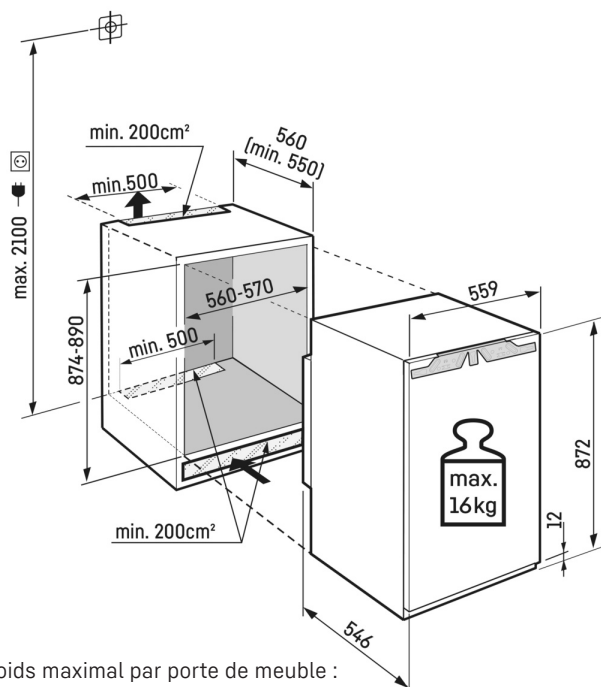

Plafonnier à LED

Le plafonnier à LED illumine l'intérieur du réfrigérateur par le haut, pour une bonne vue d'ensemble de vos produits. Le petit extra : les LED sont placées devant les plaques de verre de manière à ce que même un réfrigérateur plein soit bien éclairé.

Dessin technique

Poids maximal par porte de meuble :
Partie réfrigération : 16 kg

Les produits et leurs détails sont mis en scène à des fins publicitaires. Bien que nous nous efforcions de garantir l'exactitude de toutes les données et informations contenues dans ce dépliant, Liebherr se réserve le droit de procéder à des modifications sans préavis. Dans la mesure où les dimensions, les spécifications et les performances réelles de l'appareil sont d'une importance décisive, nous recommandons de vérifier les instructions de montage jointes à l'appareil concerné. Liebherr décline toute responsabilité en cas de dommages éventuels.
(29.02.2024)