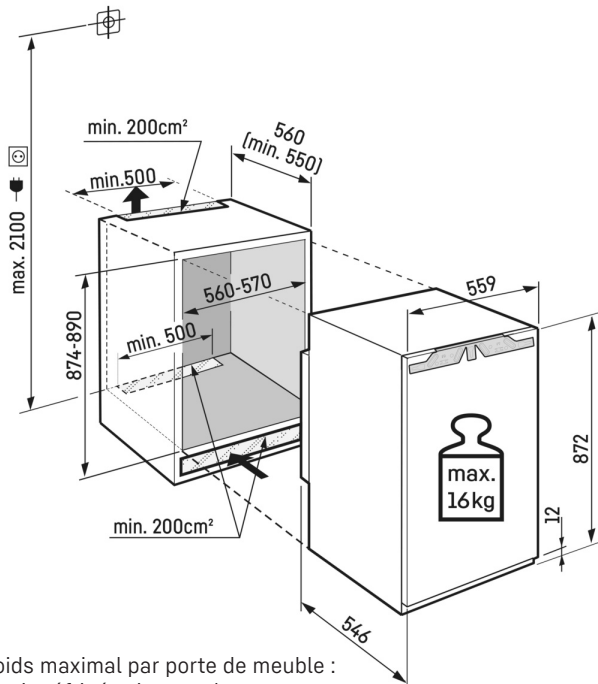

Éclairage à LED unilatéral

Pour un aperçu rapide de votre réfrigérateur : l'éclairage à LED unilatéral vous permet de garder une vue d'ensemble de vos produits. Les LED sont positionnées de manière à ce que le faisceau lumineux soit pointé vers le haut et vers le bas. Comme les LED sont intégrées aux parois latérales, elles n'occupent aucun espace utilisable précieux pour le stockage de vos aliments.

Dessin technique

Poids maximal par porte de meuble :
Partie réfrigération : 16 kg

Les produits et leurs détails sont mis en scène à des fins publicitaires. Bien que nous nous efforcions de garantir l'exactitude de toutes les données et informations contenues dans ce dépliant, Liebherr se réserve le droit de procéder à des modifications sans préavis. Dans la mesure où les dimensions, les spécifications et les performances réelles de l'appareil sont d'une importance décisive, nous recommandons de vérifier les instructions de montage jointes à l'appareil concerné. Liebherr décline toute responsabilité en cas de dommages éventuels.
(29.02.2024)