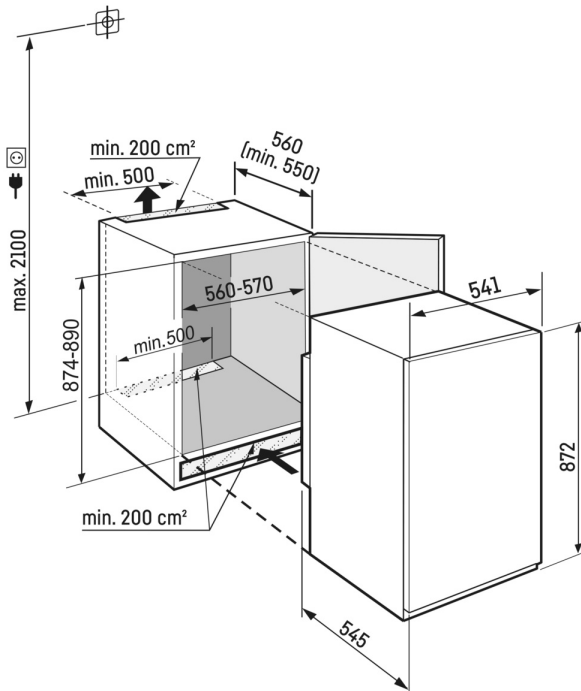

Dessin technique

Les produits et leurs détails sont mis en scène à des fins publicitaires. Bien que nous nous efforcions de garantir l'exactitude de toutes les données et informations contenues dans ce dépliant, Liebherr se réserve le droit de procéder à des modifications sans préavis. Dans la mesure où les dimensions, les spécifications et les performances réelles de l'appareil sont d'une importance décisive, nous recommandons de vérifier les instructions de montage jointes à l'appareil concerné. Liebherr décline toute responsabilité en cas de dommages éventuels.
(29.02.2024)