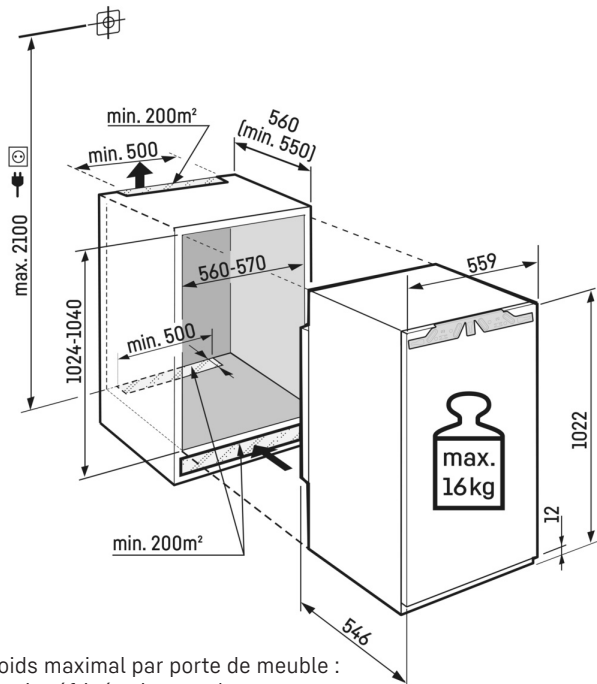

Dessin technique

Poids maximal par porte de meuble :
Partie réfrigération : 16 kg

Les produits et leurs détails sont mis en scène à des fins publicitaires. Bien que nous nous efforcions de garantir l'exactitude de toutes les données et informations contenues dans ce dépliant, Liebherr se réserve le droit de procéder à des modifications sans préavis. Dans la mesure où les dimensions, les spécifications et les performances réelles de l'appareil sont d'une importance décisive, nous recommandons de vérifier les instructions de montage jointes à l'appareil concerné. Liebherr décline toute responsabilité en cas de dommages éventuels.
(09.02.2024)