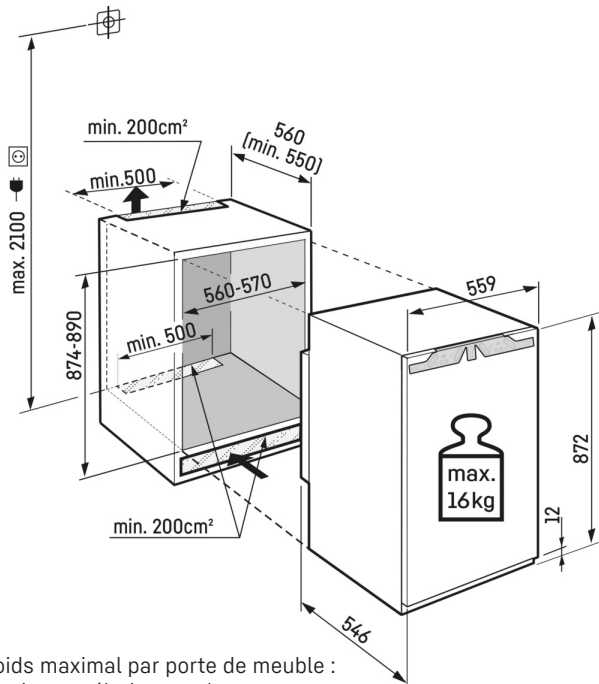

VarioSpace

Vous cherchez un endroit où conserver un gâteau glacé à plusieurs couches en toute sécurité jusqu'à la fête de l'été ? Ce n'est pas un soucis avec votre congélateur Liebherr : il sait que parfois vous avez besoin de plus d'espace. Grâce à VarioSpace, vous pouvez simplement retirer les tiroirs de congélation individuels, et voilà : vous disposez d'un espace de rangement surélevé !

Dessin technique

Poids maximal par porte de meuble :
Partie congélation : 16 kg

Les produits et leurs détails sont mis en scène à des fins publicitaires. Bien que nous nous efforcions de garantir l'exactitude de toutes les données et informations contenues dans ce dépliant, Liebherr se réserve le droit de procéder à des modifications sans préavis. Dans la mesure où les dimensions, les spécifications et les performances réelles de l'appareil sont d'une importance décisive, nous recommandons de vérifier les instructions de montage jointes à l'appareil concerné. Liebherr décline toute responsabilité en cas de dommages éventuels.
(09.02.2024)