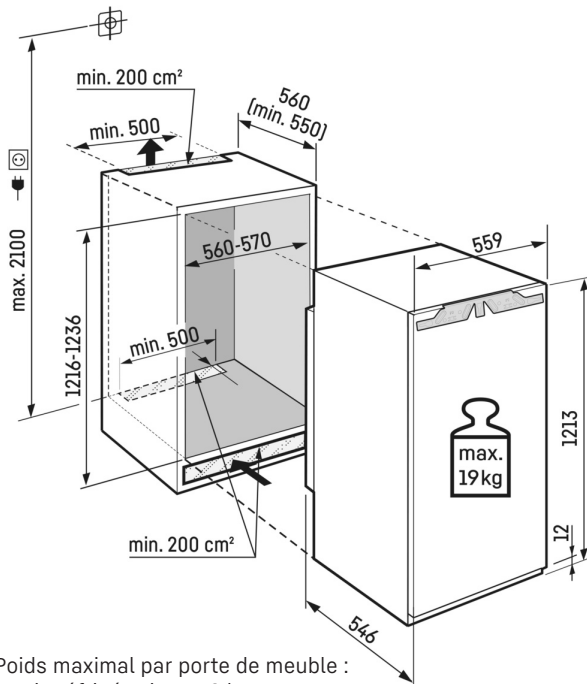

Éclairage latéral à LED de chaque côté

Pour un aperçu rapide de votre réfrigérateur : grâce à l'éclairage latéral à LED de chaque côté, vous gardez toujours un œil sur vos aliments. Les LED sont placées de manière à ce que votre grand réfrigérateur soit toujours bien éclairé, même lorsqu'il est rempli. Comme les LED sont intégrées aux parois latérales, elles n'occupent aucun espace utilisable précieux pour le stockage de vos aliments.

Dessin technique

Poids maximal par porte de meuble :
Partie réfrigération : 19 kg

Les produits et leurs détails sont mis en scène à des fins publicitaires. Bien que nous nous efforcions de garantir l'exactitude de toutes les données et informations contenues dans ce dépliant, Liebherr se réserve le droit de procéder à des modifications sans préavis. Dans la mesure où les dimensions, les spécifications et les performances réelles de l'appareil sont d'une importance décisive, nous recommandons de vérifier les instructions de montage jointes à l'appareil concerné. Liebherr décline toute responsabilité en cas de dommages éventuels.
(29.02.2024)