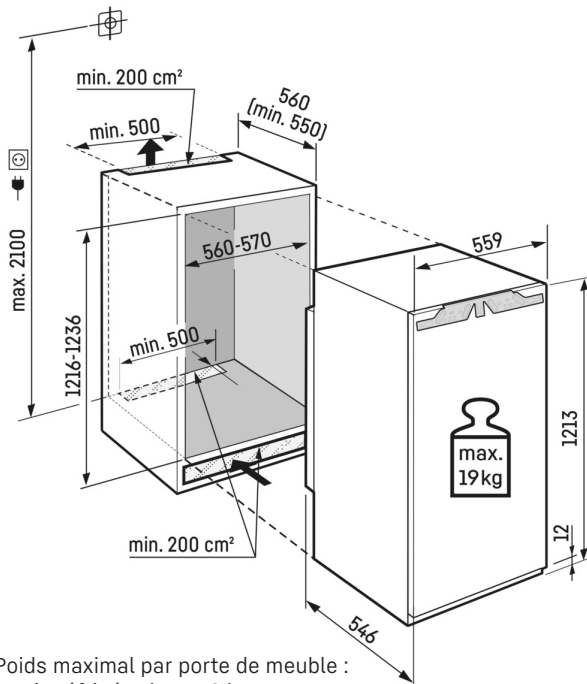

### Espace pour la plaque de cuisson

Vous souhaitez conserver le moelleux de gâteaux faits maison ou encore la fraîcheur d'une pizza à peine finie d'être préparée, que vous comptez mettre au four plus tard ? Il suffit de glisser votre plaque de cuisson dans votre Liebherr : celui-ci vous offre en effet assez d'espace pour y glisser la plaque directement. Encore plus pratique : vous pouvez glisser la plaque de cuisson dans le réfrigérateur et la ressortir lorsque la porte n'est ouverte qu'à 90°.

# Dessin technique

Poids maximal par porte de meuble :  
Partie réfrigération : 19 kg

Les produits et leurs détails sont mis en scène à des fins publicitaires. Bien que nous nous efforcions de garantir l'exactitude de toutes les données et informations contenues dans ce dépliant, Liebherr se réserve le droit de procéder à des modifications sans préavis. Dans la mesure où les dimensions, les spécifications et les performances réelles de l'appareil sont d'une importance décisive, nous recommandons de vérifier les instructions de montage jointes à l'appareil concerné. Liebherr décline toute responsabilité en cas de dommages éventuels.  
(09.02.2024)