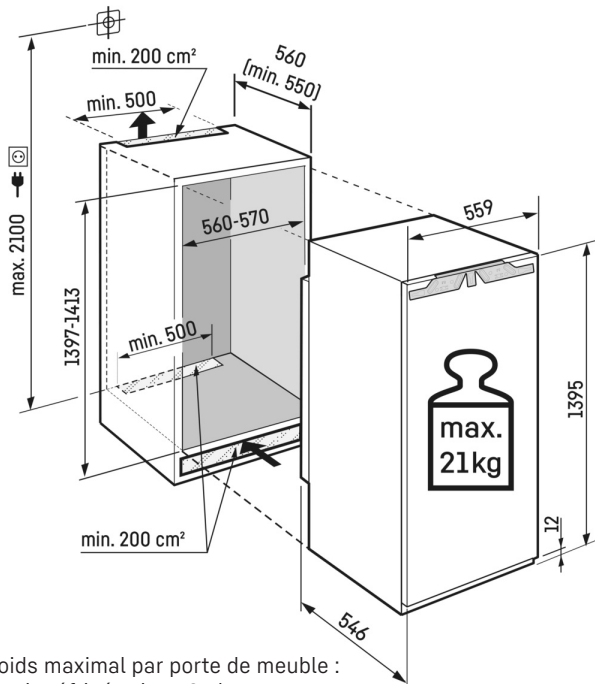

Espace pour la plaque de cuisson

Vous souhaitez conserver le moelleux de gâteaux faits maison ou encore la fraîcheur d'une pizza à peine finie d'être préparée, que vous comptez mettre au four plus tard ? Il suffit de glisser votre plaque de cuisson dans votre Liebherr : celui-ci vous offre en effet assez d'espace pour y glisser la plaque directement. Encore plus pratique : vous pouvez glisser la plaque de cuisson dans le réfrigérateur et la ressortir lorsque la porte n'est ouverte qu'à 90°.

Dessin technique

Poids maximal par porte de meuble :
Partie réfrigération : 21 kg

Les produits et leurs détails sont mis en scène à des fins publicitaires. Bien que nous nous efforcions de garantir l'exactitude de toutes les données et informations contenues dans ce dépliant, Liebherr se réserve le droit de procéder à des modifications sans préavis. Dans la mesure où les dimensions, les spécifications et les performances réelles de l'appareil sont d'une importance décisive, nous recommandons de vérifier les instructions de montage jointes à l'appareil concerné. Liebherr décline toute responsabilité en cas de dommages éventuels. (09.02.2024)