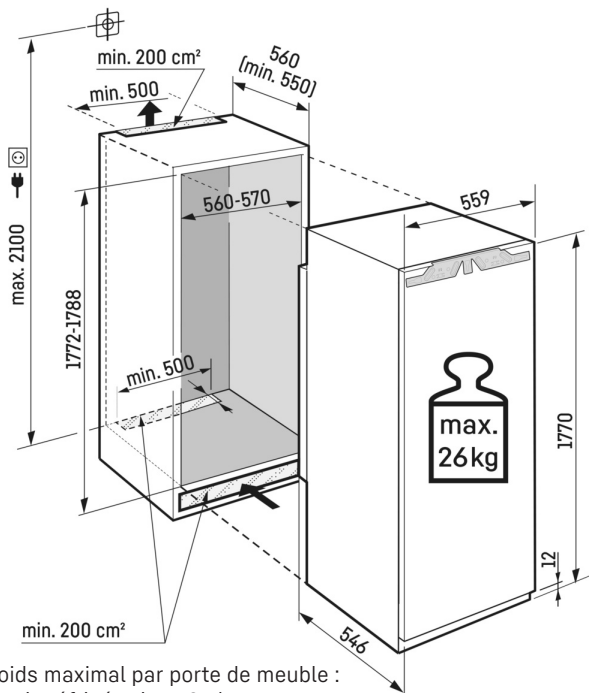

Dessin technique

Poids maximal par porte de meuble :
Partie réfrigération : 26 kg

Les produits et leurs détails sont mis en scène à des fins publicitaires. Bien que nous nous efforcions de garantir l'exactitude de toutes les données et informations contenues dans ce dépliant, Liebherr se réserve le droit de procéder à des modifications sans préavis. Dans la mesure où les dimensions, les spécifications et les performances réelles de l'appareil sont d'une importance décisive, nous recommandons de vérifier les instructions de montage jointes à l'appareil concerné. Liebherr décline toute responsabilité en cas de dommages éventuels.
(17.12.2024)