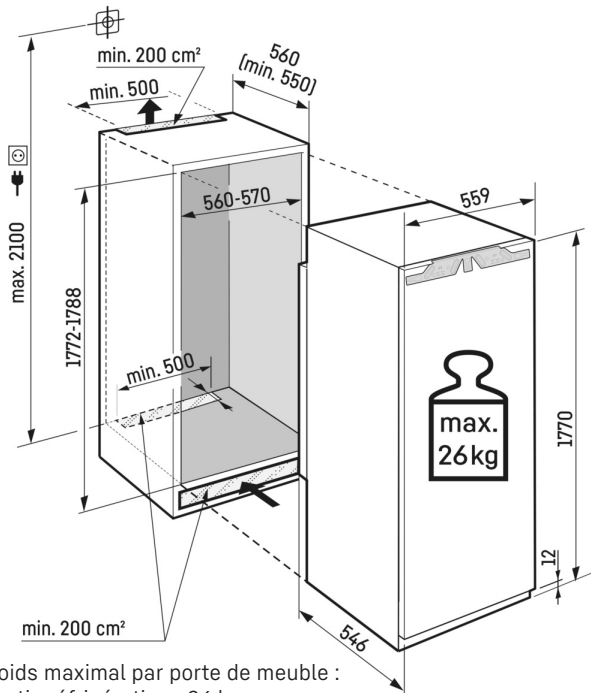

Tiroirs OpenStage

Inspiré des vitrines d'épicerie fines raffinées, le concept OpenStage met en scène vos aliments avec élégance. Grâce aux tiroirs transparents en verre, vous gardez un œil sur tout ce qu'ils contiennent. Les différentes hauteurs permettent de stocker facilement des aliments de toutes tailles. Dans le tiroir OpenStage du bas, des séparateurs pratiques permettent de maintenir vos bouteilles en position et en toute sécurité.

LightTower

Profitez d'un intérieur éclairé de façon optimale. La LightTower présente les aliments sous leur meilleur jour et est placée de sorte à toujours éclairer votre réfrigérateur de manière optimale sur la plus grande surface possible. La LightTower directement intégrée aux parois latérales laisse également plus de place pour vos aliments.

Dessin technique

Poids maximal par porte de meuble :
Partie réfrigération : 26 kg

Les produits et leurs détails sont mis en scène à des fins publicitaires. Bien que nous nous efforcions de garantir l'exactitude de toutes les données et informations contenues dans ce dépliant, Liebherr se réserve le droit de procéder à des modifications sans préavis. Dans la mesure où les dimensions, les spécifications et les performances réelles de l'appareil sont d'une importance décisive, nous recommandons de vérifier les instructions de montage jointes à l'appareil concerné. Liebherr décline toute responsabilité en cas de dommages éventuels.
(14.02.2024)