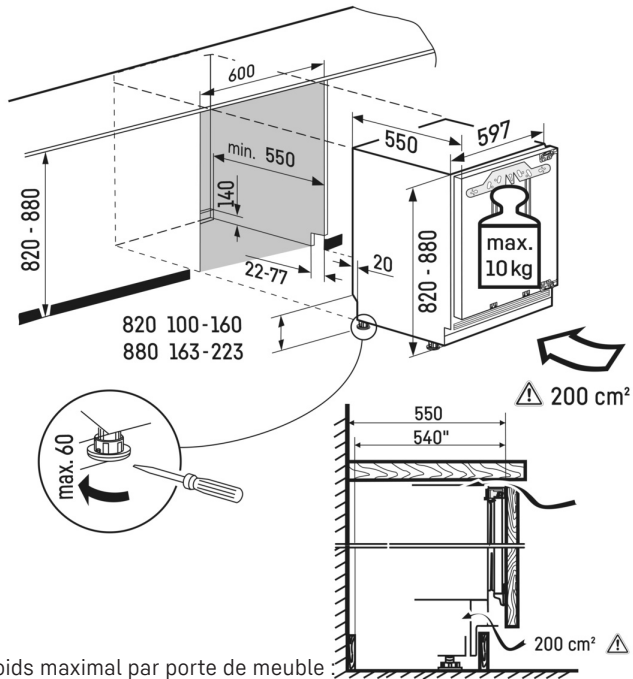

Butée de porte réversible

Les appareils sont équipés en usine d'une butée de porte à droite. Comme il est possible de changer la butée de porte, l'appareil peut toujours être utilisé de façon optimale à l'emplacement choisi.

Montage par charnières autoporteuses

Les portes du meuble et de l'appareil sont connectées l'une à l'autre, la porte du meuble est directement fixée à la porte de l'appareil.

Dessin technique

Poids maximal par porte de meuble :
Partie réfrigération : 10 kg