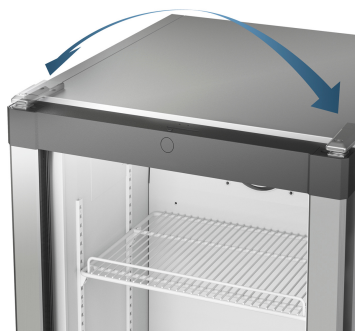

Caractéristiques

Compartment congélateur 4 étoiles

Dans le compartiment congélation 4 étoiles, les aliments frais peuvent être congelés et stockés à long terme. Des températures inférieures ou égales à -18 °C garantissent une gestion des provisions respectueuse des vitamines et des minéraux.

SuperCool automatique

La fonction SuperCool automatique abaisse la température du réfrigérateur pour jusqu'à 12 heures à +2 °C – idéal pour un refroidissement rapide des aliments fraîchement stockés.

Alarme de porte ouverte

Pour la protection sûre des aliments, l'alarme sonore retentit après 60 secondes d'ouverture de la porte.

Bacs à légumes transparents

Les bacs à légumes transparents offrent beaucoup d'espace pour le stockage ordonné des fruits et légumes. De plus, ils sont faciles à nettoyer.

Butée de porte réversible

Les appareils sont équipés en usine d'une butée de porte à droite. Comme il est possible de changer la butée de porte, l'appareil peut toujours être utilisé de façon optimale à l'emplacement choisi.