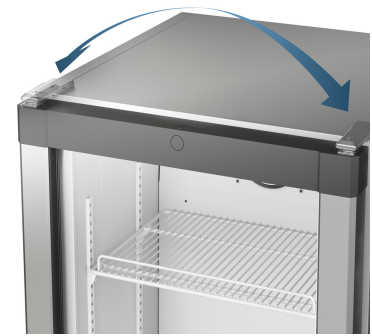

Caractéristiques

Compartiment congélateur 4 étoiles

Dans le compartiment congélation 4 étoiles, les aliments frais peuvent être congelés et stockés à long terme. Des températures inférieures ou égales à -18 °C garantissent une gestion des provisions respectueuse des vitamines et des minéraux.

Bacs à légumes transparents

Les bacs à légumes transparents offrent beaucoup d'espace pour le stockage ordonné des fruits et légumes. De plus, ils sont faciles à nettoyer.

Butée de porte réversible

Les appareils sont équipés en usine d'une butée de porte à droite. Comme il est possible de changer la butée de porte, l'appareil peut toujours être utilisé de façon optimale à l'emplacement choisi.