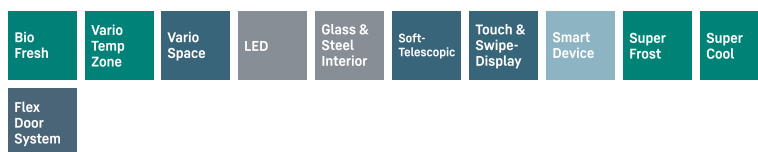

G German
Engineering