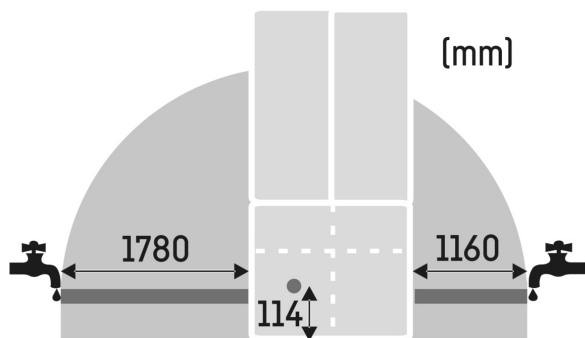

Dessin technique

Les produits et leurs détails sont mis en scène à des fins publicitaires. Bien que nous nous efforcions de garantir l'exactitude de toutes les données et informations contenues dans ce dépliant, Liebherr se réserve le droit de procéder à des modifications sans préavis. Dans la mesure où les dimensions, les spécifications et les performances réelles de l'appareil sont d'une importance décisive, nous recommandons de vérifier les instructions de montage jointes à l'appareil concerné. Liebherr décline toute responsabilité en cas de dommages éventuels.
(08.08.2025)