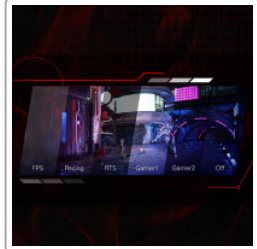

6 Games mode

Adaptez le votre écran au jeu en cliquant sur un bouton. Commutez les réglages entre pré-réglages intégrés pour les jeux FPS, de course ou RTS ou bien personnalisez vos propres conditions idéales et enregistrez-les. Le pavé de touches des réglages AOC permet de commuter les profils ou de régler les caractéristiques rapidement et aisément.

Généralités	
Nom du modèle	CQ32G2SE/BK
EAN	4038986118439
Gamme de produits	AOC Spécial Jeu
Série	Gamme G2
Canal	B2C
Classification	Héros
Section	Spécial Jeu
Type de jeu	Tireurs, MMORPG, Action, RTS, Courses
Date de lancement	2020-09-30T22:00:00+00:00
Continent	Europe
EtatProduit	Actif