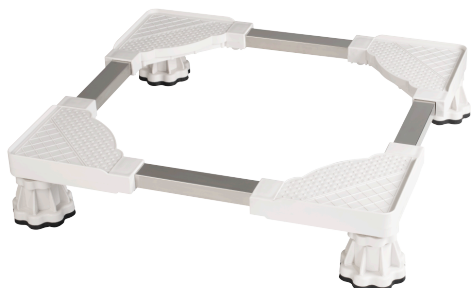

Xavax Châssis pour machine à laver, sèche-linge et réfrigérateur, réglable

00110232

Sur Demande

Code EAN 4047443447722

Unité de vente	1
Quantité minimale de commande	1
Unité de carton principal	4
Type de conditionnement	BO

Poids max. supporté 150 kg

- Réglable facilement à la dimension et à la profondeur des gros appareils grâce à des barres coulissantes
- Convient pour les meubles, les plantes ou les boîtes de stockage
- Les revêtements en plastique adhérent offre un maintien en place accru des machines