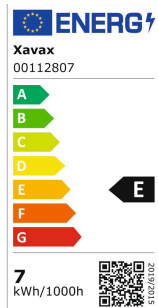

# Xavax Ampoule fil. LED, E27, 806lm rep. 60W, amp. incand. blc chd,mate,rég.

00112807

Sur Demande

Code EAN 4047443468994

Unité de vente	8
Quantité minimale de	1
Unité de carton principal	80
Type de conditionnement	HB

Indice de rendu des couleurs	80
Température de couleur	Blanc chaud
Compatible avec les variateurs	oui
Douille	E 27
Equivalente à une ampoule à incandescence de	60 W
Température de couleur	2700 K
Design / Diameter / Height	Ampoule à filament / 60 mm / 105 mm