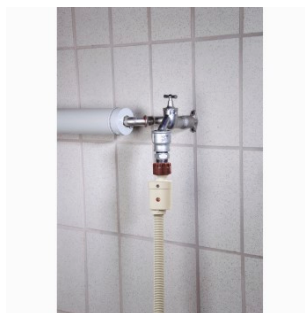

Xavax Tuyau anti-débordement pour lave-linges et lave-vaisselles, 1,5 m

Tube

00111444

- L'enveloppe de protection externe empêche les dégâts des eaux en cas de fuite ou de rupture du tuyau
- Protection de l'appareil contre les particules de rouille grâce au tamis intégré
- Arrête l'arrivée en eau en cas de fuite ou de rupture du tuyau
- La fuite est signalée par un indicateur de couleur rouge

Caractéristiques techniques

Type Water stop hose

Dimensions

Longueur 1,5 m

Domaines d'utilisations

Utilisation type Lave-vaisselle/linge