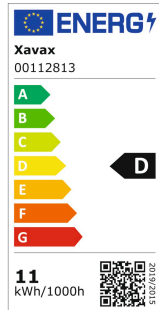

**Xavax Ampoule LED, E27, 1521lm rep. 100W, incandes., mate, lumière du jour**

00112813

Sur Demande

Code EAN 4047443469663

Unité de vente	8
Quantité minimale de	1
Unité de carton principal	80
Type de conditionnement	HB

Indice de rendu des couleurs	80
Température de couleur	Lumière du jour
Compatible avec les variateurs	Non
Douille	E 27
Equivalente à une ampoule à incandescence de	100 W
Température de couleur	6500 K
Design / Diameter / Height	Ampoule à filament / 60 mm / 105 mm