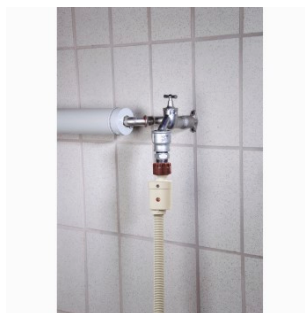

# Xavax Tuyau anti-débordement pour lave-linges et lave-vaisselles, 2,5 m

Tube

## 00111445

- L'enveloppe de protection externe empêche les dégâts des eaux en cas de fuite ou de rupture du tuyau
- Protection de l'appareil contre les particules de rouille grâce au tamis intégré
- Arrête l'arrivée en eau en cas de fuite ou de rupture du tuyau
- La fuite est signalée par un indicateur de couleur rouge
- Certifié VDE

### Caractéristiques techniques

Type Water stop hose