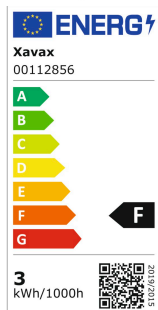

Xavax Ampoule LED, GU10, 250lm rep. 38W, amp. réfl. PAR16, bl. chd., verre

00112856

Sur Demande

Code EAN 4047443469908

Unité de vente	10
Quantité minimale de	1
Unité de carton principal	100
Type de conditionnement	HB

Indice de rendu des couleurs	80
Température de couleur	Blanc chaud
Compatible avec les variateurs	Non
Douille	GU 10
Equivalente à une ampoule à incandescence de	38 W
Température de couleur	2700 K
Design / Diameter / Height	Reflektor Par 16 / 50 mm / 54 mm