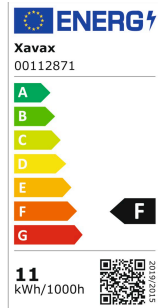

# Xavax Ampoule LED, E27, 1050lm rempl. 75W, ampoule à réfl. R80, blanc chaud

00112871

Sur Demande

Code EAN 4047443470652

Unité de vente	8
Quantité minimale de	1
Unité de carton principal	64
Type de conditionnement	HB

Indice de rendu des couleurs	80
Température de couleur	Blanc chaud
Compatible avec les variateurs	Non
Douille	E 27
Equivalente à une ampoule à incandescence de	75 W
Température de couleur	3000 K
Design / Diameter / Height	Reflektor R 80 / 80 mm / 112 mm