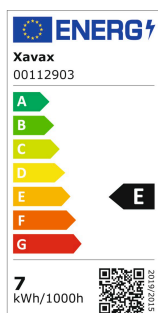

Xavax Amp. fil. LED, E27, 806lm rempl. 60W, incand., blc chd, trans., 2p.

00112903

Sur Demande

Unité de vente	10
Quantité minimale de	1
Unité de carton principal	40
Type de conditionnement	BO

Code EAN 4047443472793

Indice de rendu des couleurs	80
Température de couleur	Blanc chaud
Compatible avec les variateurs	Non
Douille	E 27
Équivalente à une ampoule à incandescence de	60 W
Température de couleur	2700 K
Design / Diameter / Height	Ampoule à filament / 60 mm / 105 mm