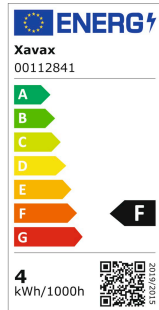

Xavax Ampoule filam. LED, E14, 400lm rep. 35W, bgie cp vent, ambre, blc chd

00112841

Sur Demande

Code EAN 4047443476166

Unité de vente	12
Quantité minimale de	1
Unité de carton principal	48
Type de conditionnement	

Indice de rendu des couleurs	80
Température de couleur	Blanc chaud
Compatible avec les variateurs	Non
Douille	E 14
Equivalente à une ampoule à incandescence de	35 W
Température de couleur	2400 K
Design / Diameter / Height	Candle flame / 35 mm / 121 mm